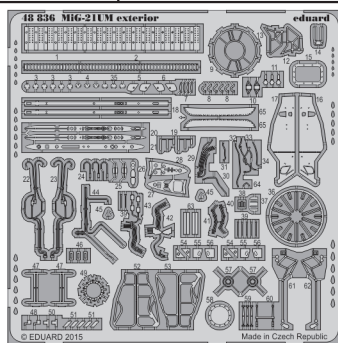

MiG-21UM exterior

eduard

detail set for 1/48 TRUMPETER No. 02865 kit • sada detailů pro stavebnici 1/48 TRUMPETER No. 02865

48 836

- ★ APPLY EXPRESS MASK AND PAINT BEFORE GLUING
POUŽIT EXPRESS MASK NABARVIT PŘED SLEPENÍM
 - ◐ SYMMETRICAL ASSEMBLY
SYMETRICKÁ MONTÁŽ
 - ◑ REMOVE
ODSTRANIT
 - ◒ GRIND
OBROUSIT
 - ◓ DRILL HOLE
VRTÁT OTVOR
 - 1 COLORED ETCHED PARTS
LEPTANÉ BAREVNÉ DÍLY
 - 1 ETCHED PARTS
LEPTANÉ NEBAREVNÉ DÍLY
 - 1 ORIGINAL KIT PARTS
PŮVODNÍ DÍLY STAVEBNICE
- ↷ BEND
OHNOUT
 - ? OPTION
VOLBA
 - Ⓜ REPLACE
NAHRADIT

ORIGINAL KIT PARTS
PŮVODNÍ DÍLY STAVEBNICE
 PHOTO-ETCHED PARTS
LEPTANÉ DÍLY
 PARTS TO BE REMOVED
DÍLY K ODSTRANĚNÍ
 FILL
TMELIT

U22 ◐ U23

10 ↷ ◐ ◑

Ø - 0,3mm
l - 6,7mm
plastic

60 ↷

U11

36

9

W8

9

49

W10

U34

43 ↷

U35

11 ↷