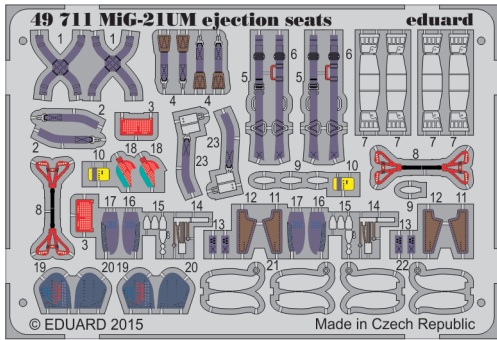

MiG-21UM ejection seats

eduard

detail set for 1/48 Trumpeter No. 02865 kit • sada detailů pro stavebnici 1/48 Trumpeter No. 02865

49 711

- APPLY EXPRESS MASK AND PAINT BEFORE GLUING
POUŽIT EXPRESS MASK NABARVIT PŘED SLEPENÍM
- SYMMETRICAL ASSEMBLY
SYMETRICKÁ MONTÁŽ
- REMOVE
ODSTRANIT
- GRIND
OBROUSIT
- DRILL HOLE
VRTAT OTVOR
- BEND
OHNOUT
- OPTION
VOLBA
- REPLACE
NAHRADIT
- COLORED ETCHED PARTS
LEPTANÉ BAREVNÉ DÍLY
- ETCHED PARTS
LEPTANÉ NEBAREVNÉ DÍLY
- ORIGINAL KIT PARTS
PŮVODNÍ DÍLY STAVEBNICE

ORIGINAL KIT PARTS
PŮVODNÍ DÍLY STAVEBNICE

PHOTO-ETCHED PARTS
LEPTANÉ DÍLY

PARTS TO BE REMOVED
DÍLY K ODSTRANĚNÍ

FILL
TMELIT