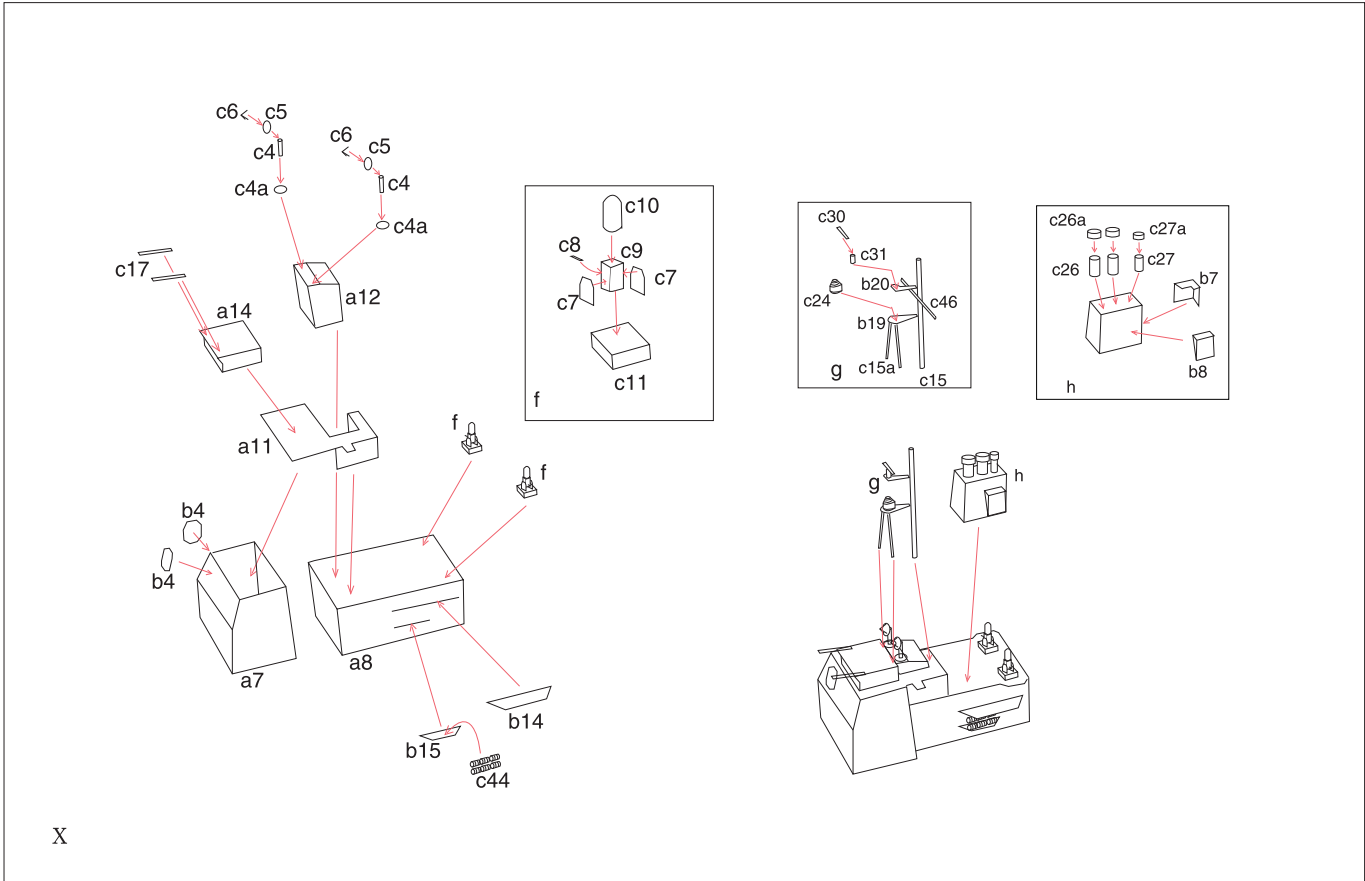

# 美國海軍提康得羅加級導彈巡洋艦

## US NAVY Ticonderoga class Guided Missile Cruiser

注意:a與b的零件黏貼於圖畫紙上  
c零件直接以a4紙來製作

scale:1/700

X

Y

Z

**b****c**