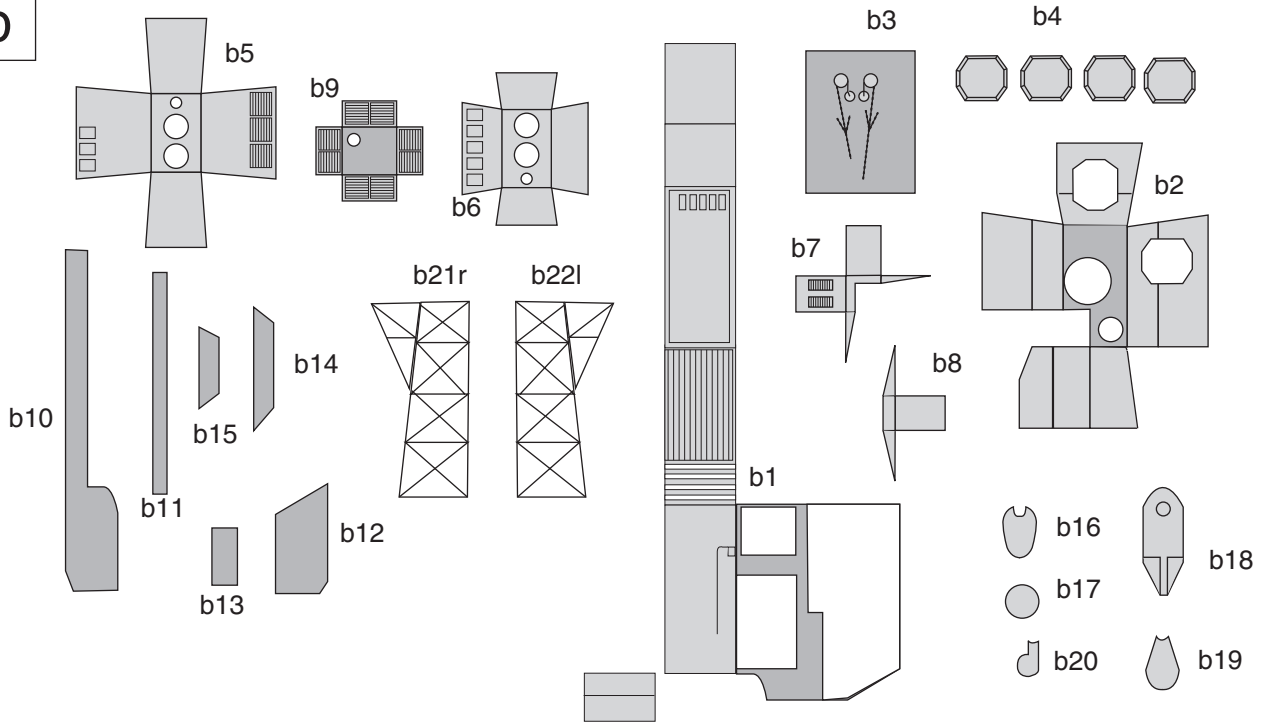

## US NAVY Ticonderoga class Guided Missile Cruiser

注意:a與b的零件黏貼於圖畫紙上  
c零件直接以a4紙來製作

scale:1/700

X

Y

Z

**b****c**