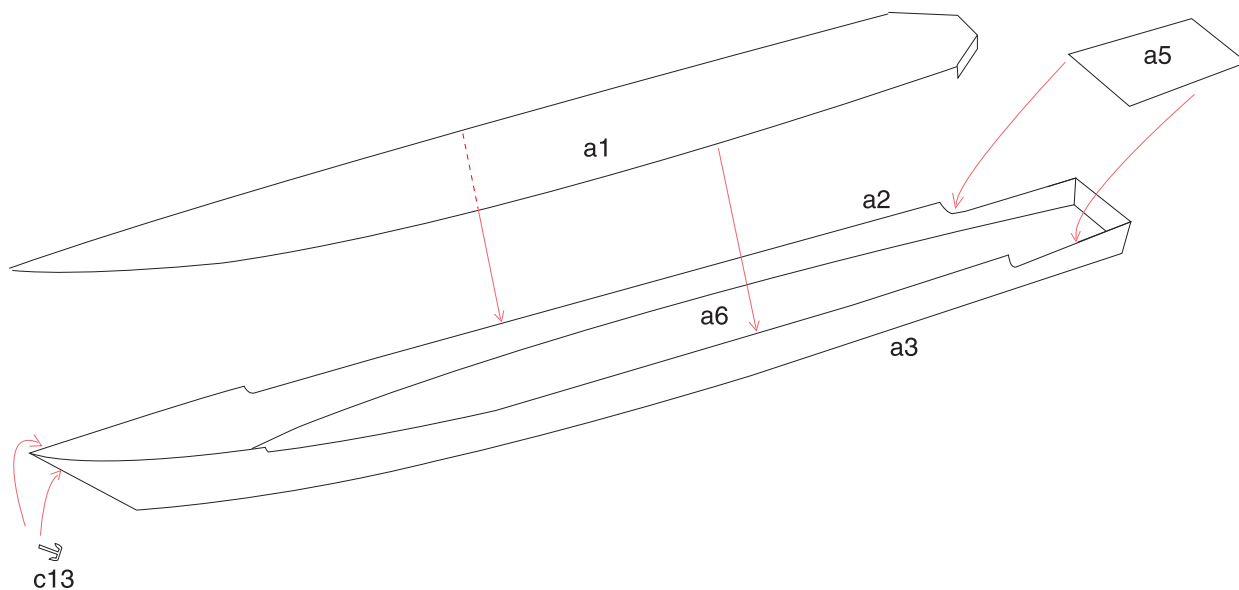

# 美國海軍提康得羅加級導彈巡洋艦

## US NAVY Ticonderoga class Guided Missile Cruiser

注意:a與b的零件黏貼於圖畫紙上  
c零件直接以a4紙來製作

scale:1/700

X

Y

Z

**b****c**