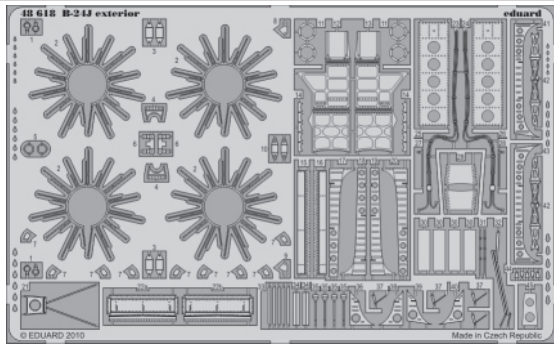

B-24J exterior

eduard

48 618

1/48 scale detail set for Revell/Monogram kit • sada detailů pro model 1/48 Revell/Monogram

- APPLY EXPRESS MASK AND PAINT BEFORE GLUING
POUŽIT EXPRESS MASK NABARVIT PŘED SLEPENÍM
- SYMETRICAL ASSEMBLY
SYMETRICKÁ MONTÁŽ
- REMOVE
ODSTRANIT
- GRIND
OBROUSIT
- DRILL HOLE
VRTAT OTVOR
- BEND
OHNOUT
- OPTION
VOLBA
- REPLACE
NAHRADIT

 ORIGINAL KIT PARTS
PŮVODNÍ DÍLY STAVEBNICE
 PHOTO-ETCHED PARTS
LEPTANÉ DÍLY
 PARTS TO BE REMOVED
DÍLY K ODSTRANĚNÍ
 FILL
TMELIT