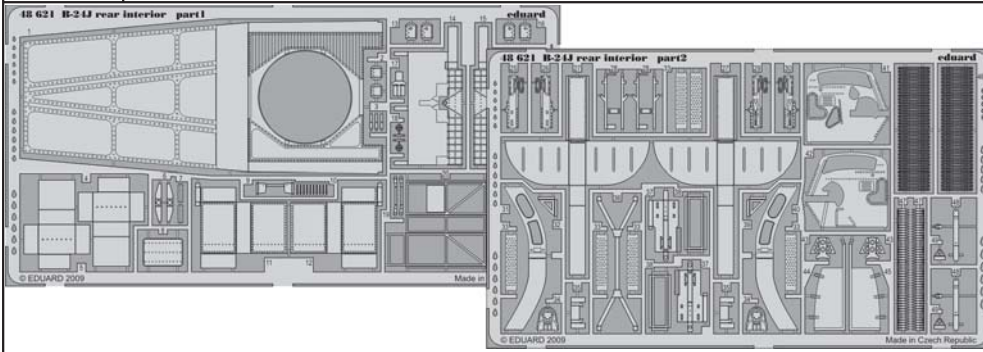

B-24J rear interior

eduard

1/48 scale detail set for REVELL/MONOGRAM kit • sada detailů pro model 1/32 REVELL/MONOGRAM

48 621

- APPLY EXPRESS MASK AND PAINT BEFORE GLUING
POUŽIT EXPRESS MASK NABARVIT PŘED SLEPENÍM
- SYMETRICAL ASSEMBLY
SYMETRICKÁ MONTÁŽ
- REMOVE
ODSTRANIT
- GRIND
OBROUSIT
- DRILL HOLE
VRTAT OTVOR
- BEND
OHNOUT
- OPTION
VOLBA
- REPLACE
NAHRADIT

ORIGINAL KIT PARTS
PŮVODNÍ DÍLY STAVEBNICE

PHOTO-ETCHED PARTS
LEPTANÉ DÍLY

PARTS TO BE REMOVED
DÍLY K ODSTRANĚNÍ

FILL
TMELIT

A B

A B