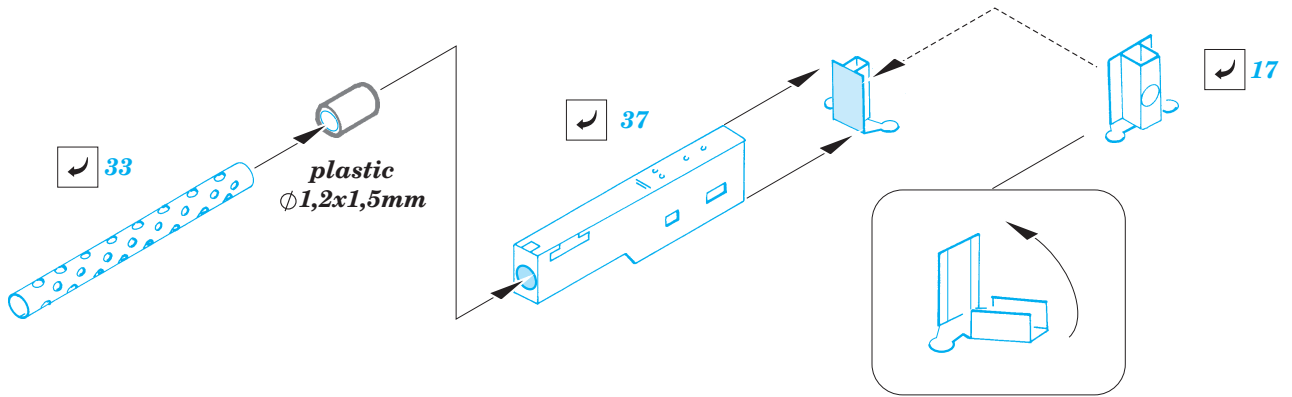

B-24J rear interior

eduard

1/48 scale detail set for REVELL/MONOGRAM kit • sada detailů pro model 1/32 REVELL/MONOGRAM

48 621

- APPLY EXPRESS MASK AND PAINT BEFORE GLUING
POUŽIT EXPRESS MASK NABARVIT PŘED SLEPENÍM
- SYMETRICAL ASSEMBLY
SYMETRICKÁ MONTÁŽ
- REMOVE
ODSTRANIT
- GRIND
OBROUSIT
- DRILL HOLE
VRTAT OTVOR
- BEND
OHNOUT
- OPTION
VOLBA
- REPLACE
NAHRADIT

ORIGINAL KIT PARTS
PŮVODNÍ DÍLY STAVEBNICE

PHOTO-ETCHED PARTS
LEPTANÉ DÍLY

PARTS TO BE REMOVED
DÍLY K ODSTRANĚNÍ

FILL
TMELIT

A B

A B