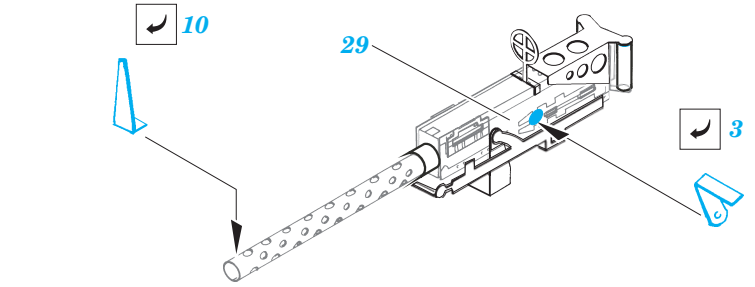

B-24J rear interior

eduard

1/48 scale detail set for REVELL/MONOGRAM kit • sada detailů pro model 1/32 REVELL/MONOGRAM

48 621

- APPLY EXPRESS MASK AND PAINT BEFORE GLUING
POUŽIT EXPRESS MASK NABARVIT PŘED SLEPENÍM
- SYMETRICAL ASSEMBLY
SYMETRICKÁ MONTÁŽ
- REMOVE
ODSTRANIT
- GRIND
OBROUSIT
- DRILL HOLE
VRTAT OTVOR
- BEND
OHNOUT
- OPTION
VOLBA
- REPLACE
NAHRADIT

ORIGINAL KIT PARTS
PŮVODNÍ DÍLY STAVEBNICE

PHOTO-ETCHED PARTS
LEPTANÉ DÍLY

PARTS TO BE REMOVED
DÍLY K ODSTRANĚNÍ

FILL
TMELIT

A B

A B