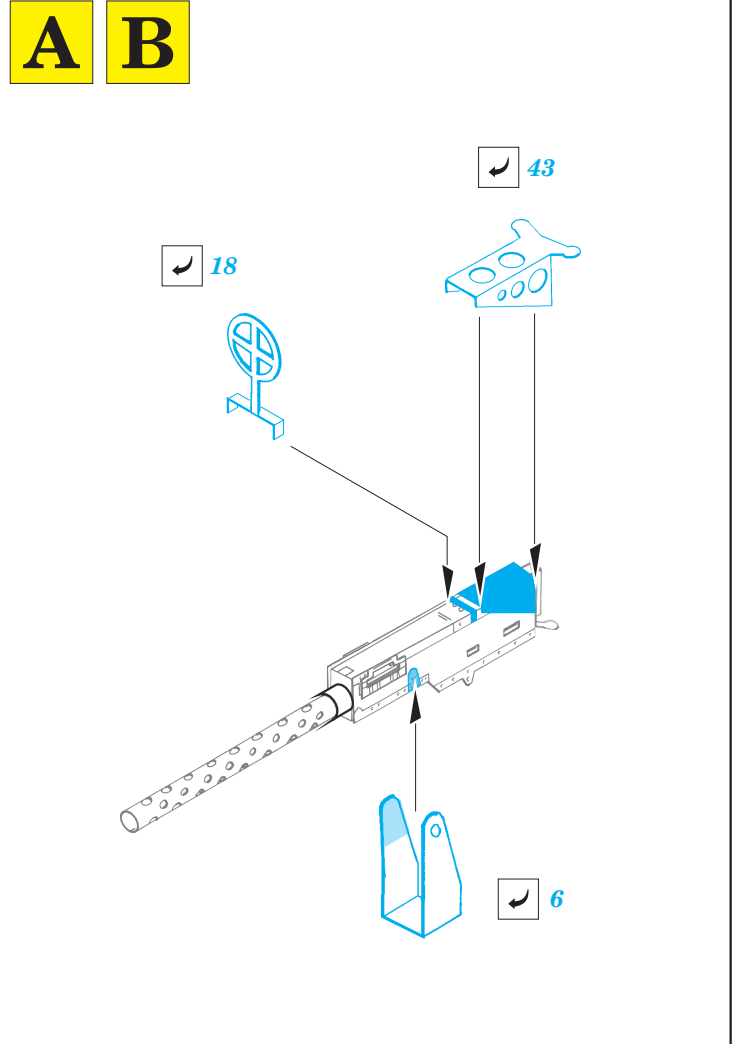

B-24J rear interior

eduard

1/48 scale detail set for REVELL/MONOGRAM kit • sada detailů pro model 1/32 REVELL/MONOGRAM

48 621

- APPLY EXPRESS MASK AND PAINT BEFORE GLUING
POUŽIT EXPRESS MASK NABARVIT PŘED SLEPENÍM
- SYMETRICAL ASSEMBLY
SYMETRICKÁ MONTÁŽ
- REMOVE
ODSTRANIT
- GRIND
OBROUSIT
- DRILL HOLE
VRTAT OTVOR
- BEND
OHNOUT
- OPTION
VOLBA
- REPLACE
NAHRADIT

ORIGINAL KIT PARTS
PŮVODNÍ DÍLY STAVEBNICE

PHOTO-ETCHED PARTS
LEPTANÉ DÍLY

PARTS TO BE REMOVED
DÍLY K ODSTRANĚNÍ

FILL
TMELIT

A B

A B