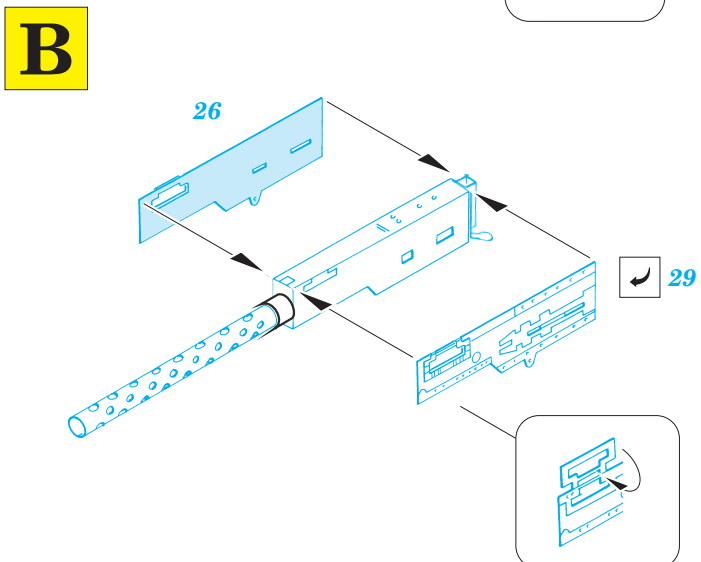

B-24J rear interior

eduard

1/48 scale detail set for REVELL/MONOGRAM kit • sada detailů pro model 1/32 REVELL/MONOGRAM

48 621

- APPLY EXPRESS MASK AND PAINT BEFORE GLUING
POUŽIT EXPRESS MASK NABARVIT PŘED SLEPENÍM
- SYMETRICAL ASSEMBLY
SYMETRICKÁ MONTÁŽ
- REMOVE
ODSTRANIT
- GRIND
OBROUSIT
- DRILL HOLE
VRTAT OTVOR
- BEND
OHNOUT
- OPTION
VOLBA
- REPLACE
NAHRADIT

ORIGINAL KIT PARTS
PŮVODNÍ DÍLY STAVEBNICE

PHOTO-ETCHED PARTS
LEPTANÉ DÍLY

PARTS TO BE REMOVED
DÍLY K ODSTRANĚNÍ

FILL
TMELIT

A B

A B