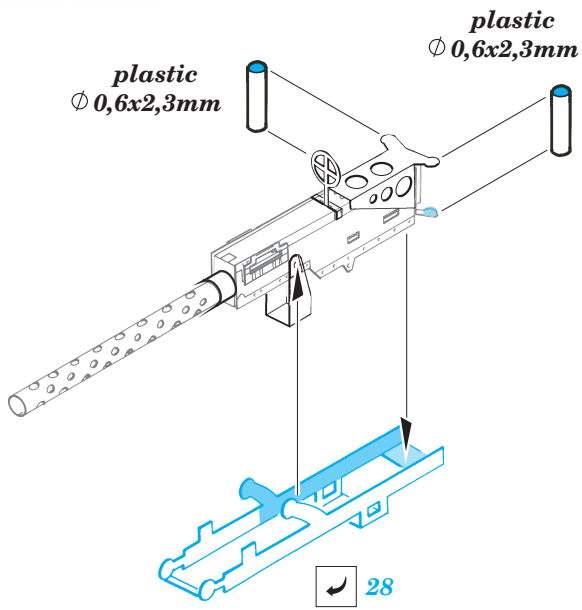

B-24J rear interior

eduard

1/48 scale detail set for REVELL/MONOGRAM kit • sada detailů pro model 1/32 REVELL/MONOGRAM

48 621

- APPLY EXPRESS MASK AND PAINT BEFORE GLUING
POUŽIT EXPRESS MASK NABARVIT PŘED SLEPENÍM
- SYMETRICAL ASSEMBLY
SYMETRICKÁ MONTÁŽ
- REMOVE
ODSTRANIT
- GRIND
OBROUSIT
- DRILL HOLE
VRTAT OTVOR
- BEND
OHNOUT
- OPTION
VOLBA
- REPLACE
NAHRADIT

ORIGINAL KIT PARTS
PŮVODNÍ DÍLY STAVEBNICE

PHOTO-ETCHED PARTS
LEPTANÉ DÍLY

PARTS TO BE REMOVED
DÍLY K ODSTRANĚNÍ

FILL
TMELIT

A B

A B