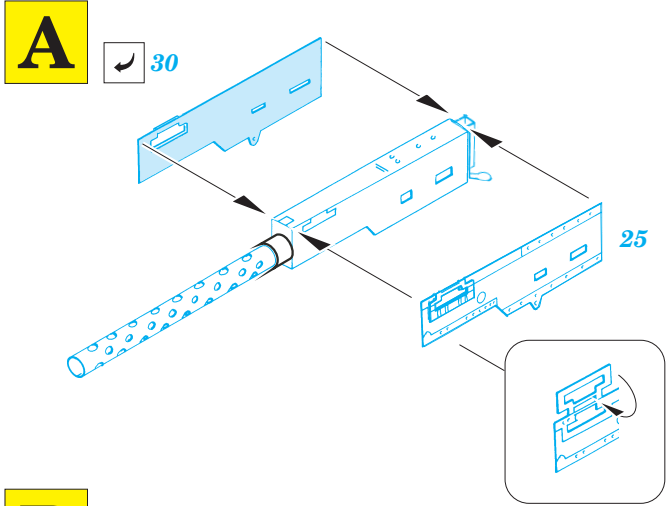

B-24J rear interior

eduard

1/48 scale detail set for REVELL/MONOGRAM kit • sada detailů pro model 1/32 REVELL/MONOGRAM

48 621

- APPLY EXPRESS MASK AND PAINT BEFORE GLUING
POUŽIT EXPRESS MASK NABARVIT PŘED SLEPENÍM
- SYMETRICAL ASSEMBLY
SYMETRICKÁ MONTÁŽ
- REMOVE
ODSTRANIT
- GRIND
OBROUSIT
- DRILL HOLE
VRTAT OTVOR
- BEND
OHNOUT
- OPTION
VOLBA
- REPLACE
NAHRADIT

ORIGINAL KIT PARTS
PŮVODNÍ DÍLY STAVEBNICE

PHOTO-ETCHED PARTS
LEPTANÉ DÍLY

PARTS TO BE REMOVED
DÍLY K ODSTRANĚNÍ

FILL
TMELIT

A B

A B