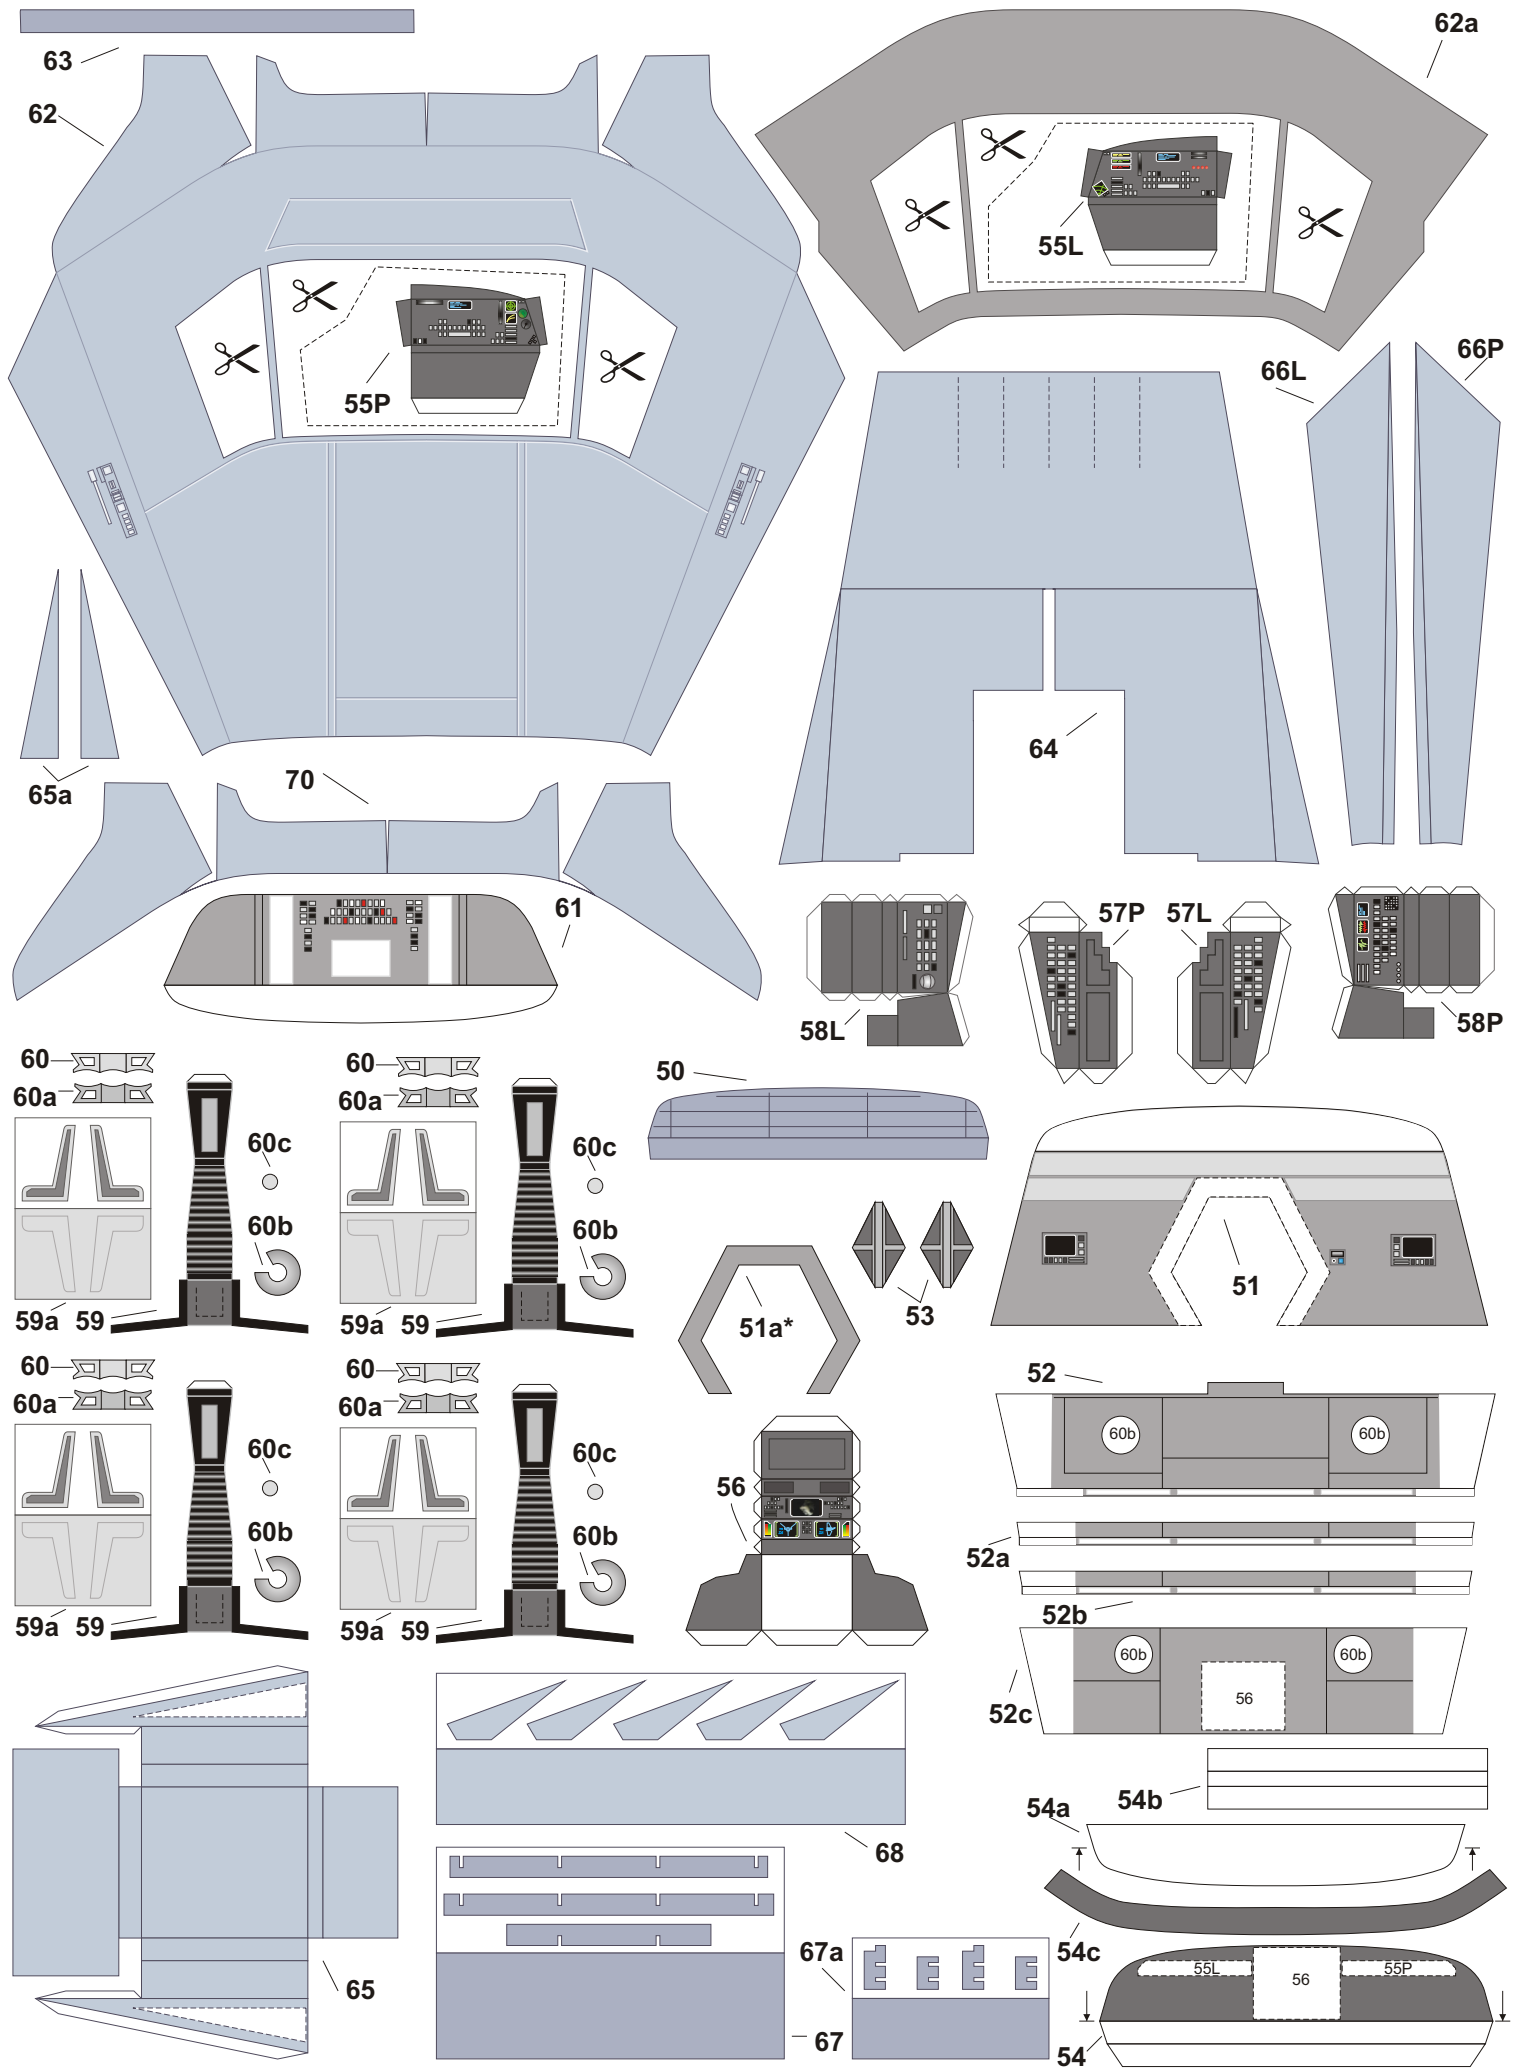

Szablony elementów z drutu

$\varnothing 1$	S2 - 4 szt.	$\varnothing 0,5$	S5 - 1 szt.
$\varnothing 1$	S3 - 4 szt.	$\varnothing 0,5$	S1 - 4 szt.
$\varnothing 1$	S4 - 2 szt.		
$\varnothing 1$	S6 - 4 szt.		

Zapas koloru

112a

112a

108

109a

109

110

112

118

119a

119

112a

111

114

106

105

104

113

107

103