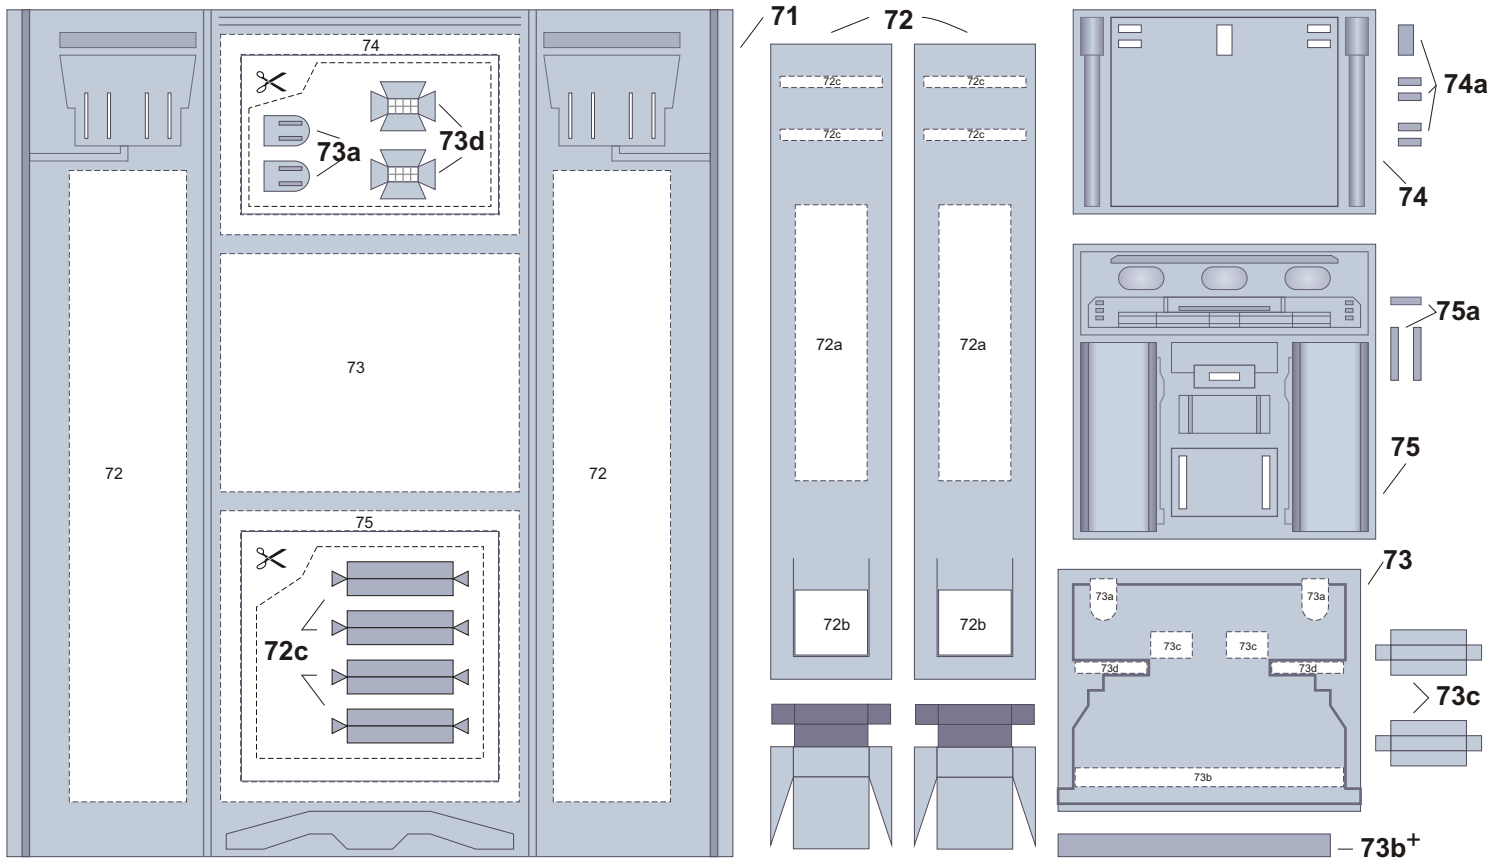

Szablony elementów z drutu

$\varnothing 1$	S2 - 4 szt.	$\varnothing 0,5$	S5 - 1 szt.
$\varnothing 1$	S3 - 4 szt.	$\varnothing 0,5$	S1 - 4 szt.
$\varnothing 1$	S4 - 2 szt.		
$\varnothing 1$	S6 - 4 szt.		

Zapas koloru

112a

112a

108

109a

109

110

112

118

119a

119

112a

111

114

106

105