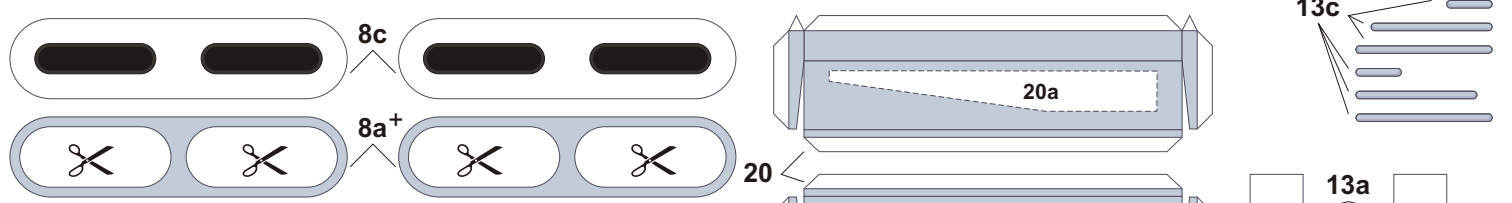

Szablony elementów z drutu

$\varnothing 1$	S2 - 4 szt.	$\varnothing 0,5$	S5 - 1 szt.
$\varnothing 1$	S3 - 4 szt.	$\varnothing 0,5$	S1 - 4 szt.
$\varnothing 1$	S4 - 2 szt.		
$\varnothing 1$	S6 - 4 szt.		

Zapas koloru

112a

112a

108

109a

109

110

112