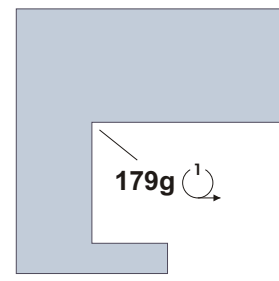

Szablony elementów z drutu

$\varnothing 1$	S2 - 4 szt.	$\varnothing 0,5$	S5 - 1 szt.
$\varnothing 1$	S3 - 4 szt.	$\varnothing 0,5$	S1 - 4 szt.
$\varnothing 1$	S4 - 2 szt.		
$\varnothing 1$	S6 - 4 szt.		

Zapas koloru

112a

112a

108

109a

109

110

112