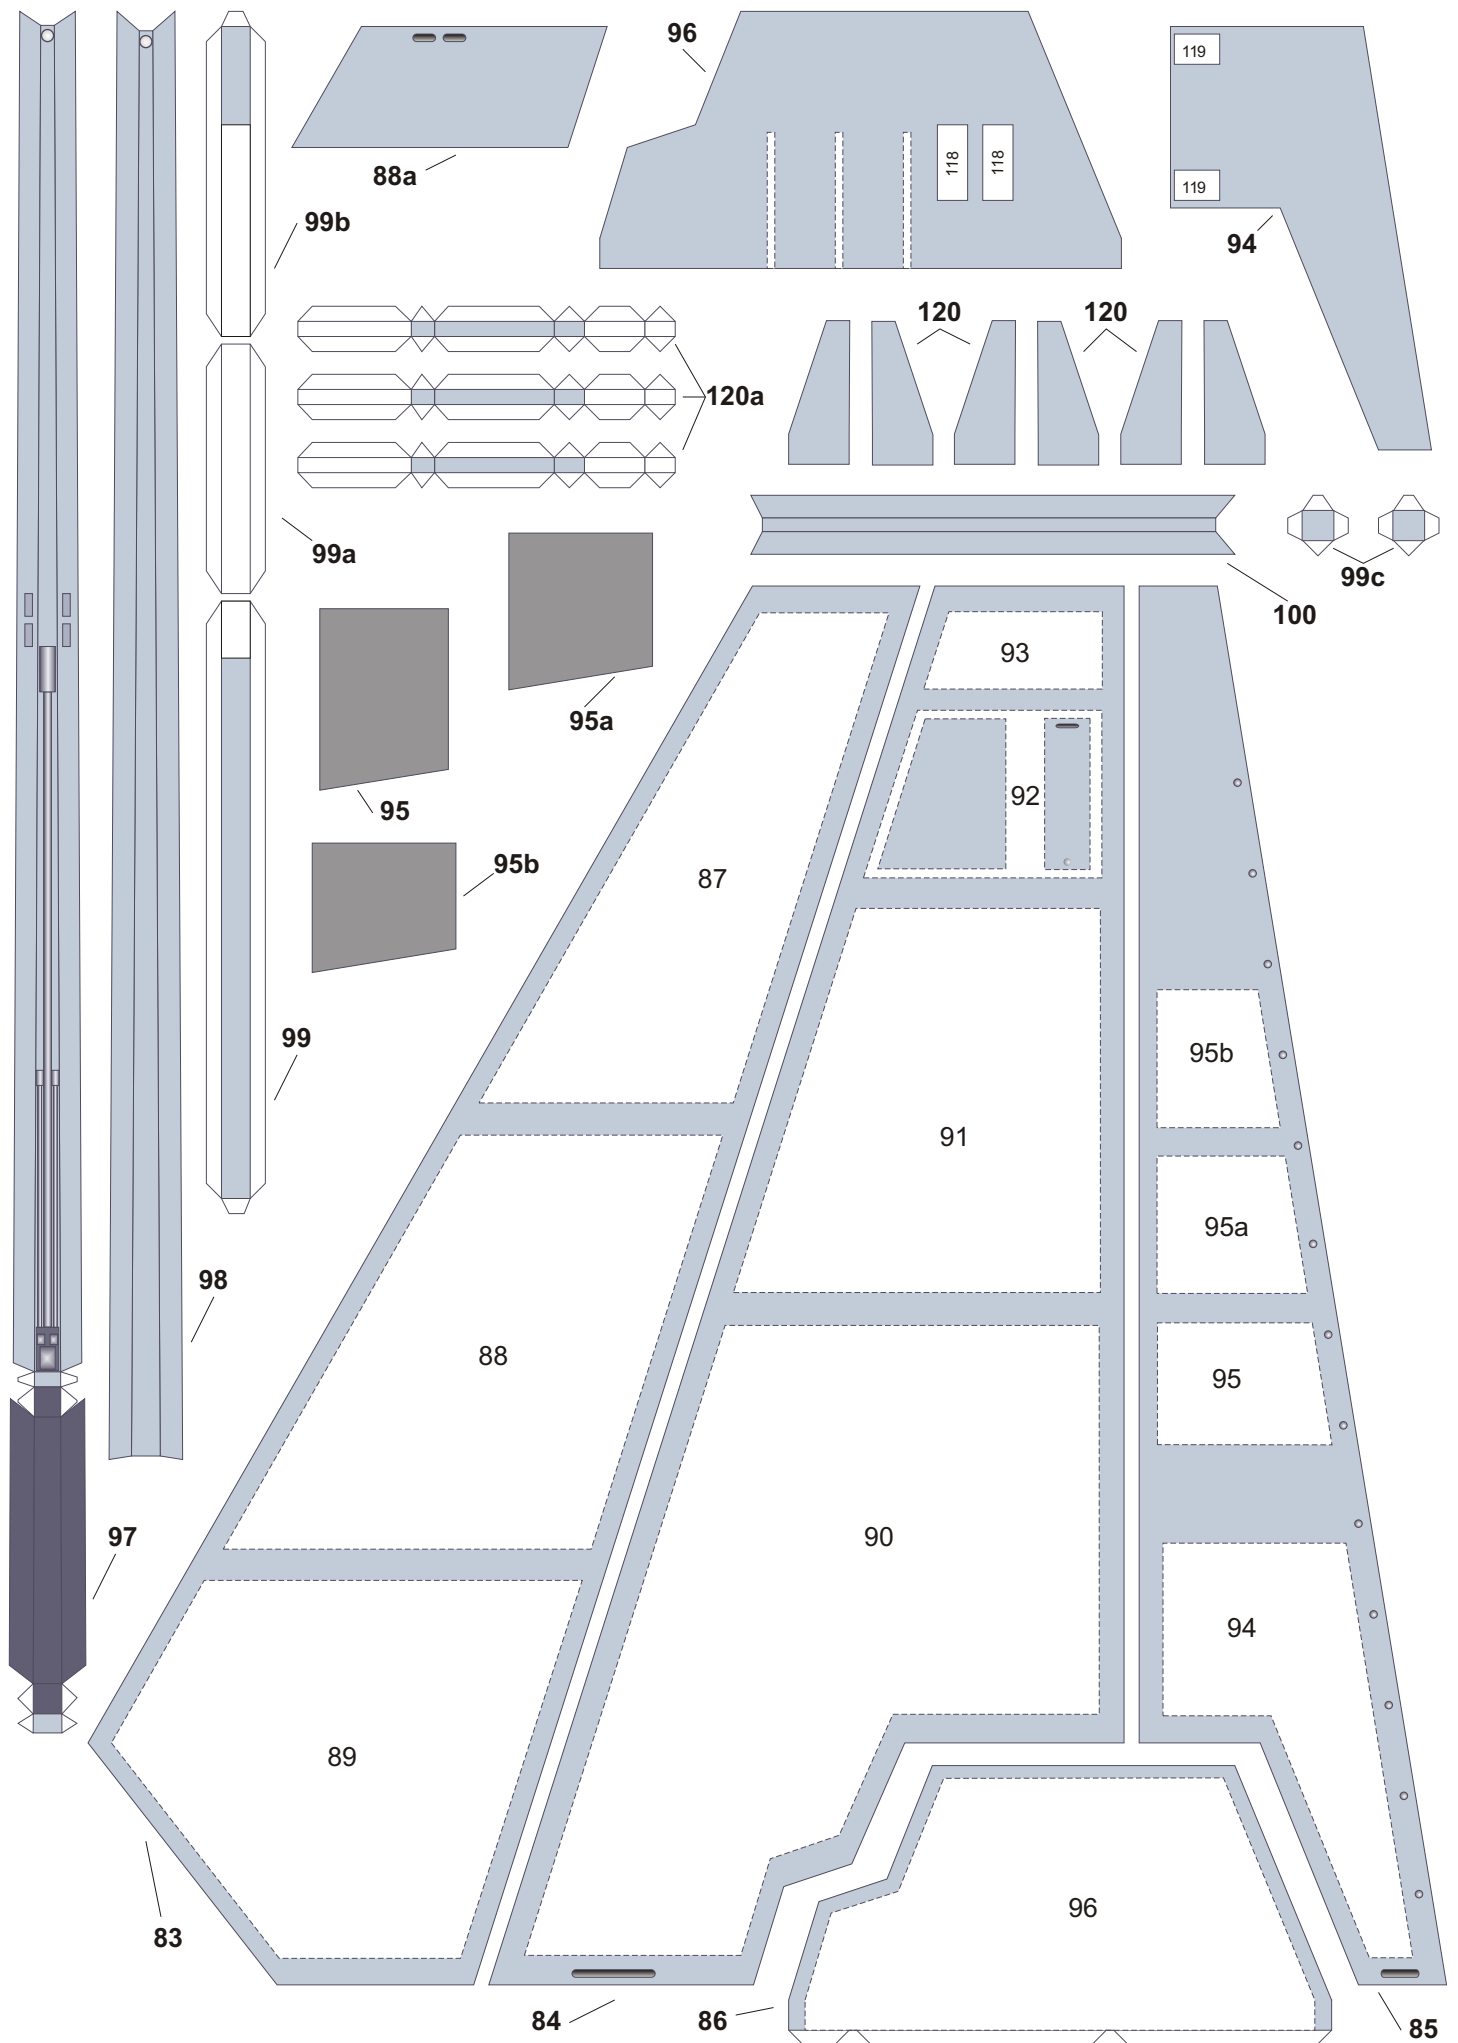

Szablony elementów z drutu

$\varnothing 1$	S2 - 4 szt.	$\varnothing 0,5$	S5 - 1 szt.
$\varnothing 1$	S3 - 4 szt.	$\varnothing 0,5$	S1 - 4 szt.
$\varnothing 1$	S4 - 2 szt.		
$\varnothing 1$	S6 - 4 szt.		

Zapas koloru

112a

112a

108

109a

109

110

112

118

119a

119

112a

111

114

106

105

104

113

107

103