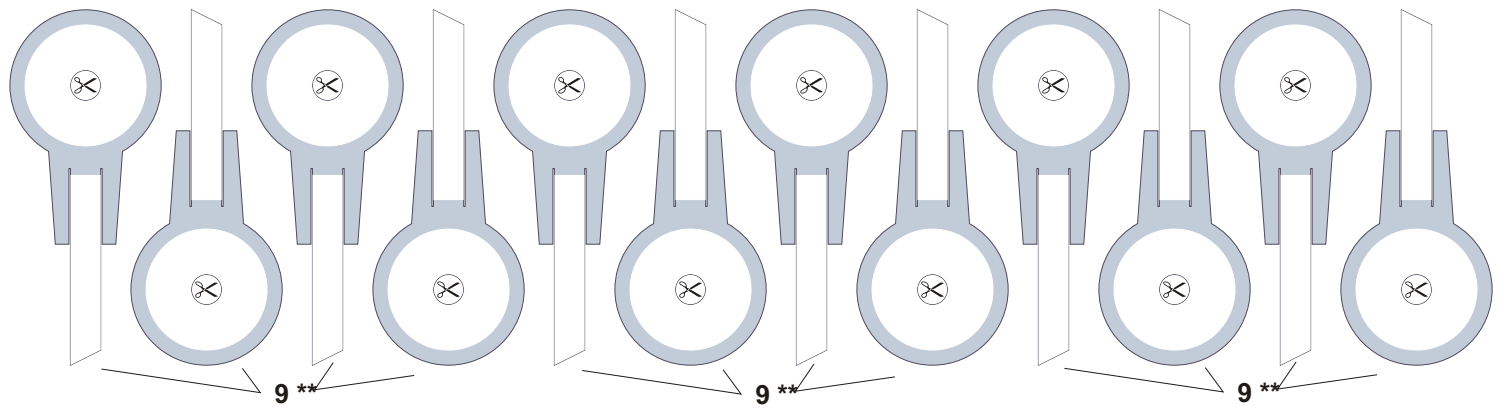

Szablony elementów z drutu

$\varnothing 1$	S2 - 4 szt.	$\varnothing 0,5$	S5 - 1 szt.
$\varnothing 1$	S3 - 4 szt.	$\varnothing 0,5$	S1 - 4 szt.
$\varnothing 1$	S4 - 2 szt.		
$\varnothing 1$	S6 - 4 szt.		

Zapas koloru

112a

112a

108

109a

109

110

112