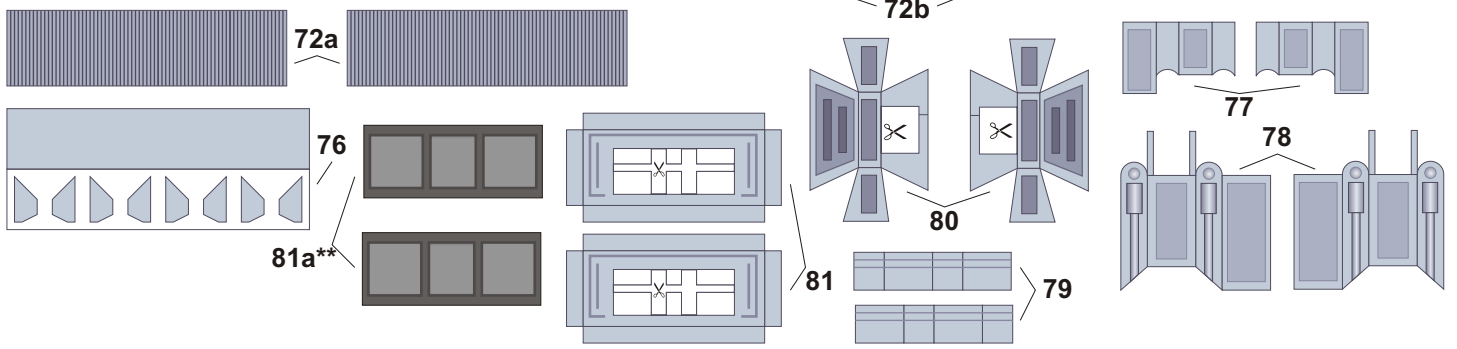

Szablony elementów z drutu

$\varnothing 1$	S2 - 4 szt.	$\varnothing 0,5$	S5 - 1 szt.
$\varnothing 1$	S3 - 4 szt.	$\varnothing 0,5$	S1 - 4 szt.
$\varnothing 1$	S4 - 2 szt.		
$\varnothing 1$	S6 - 4 szt.		

Zapas koloru

112a

112a

108

109a

109

110

112