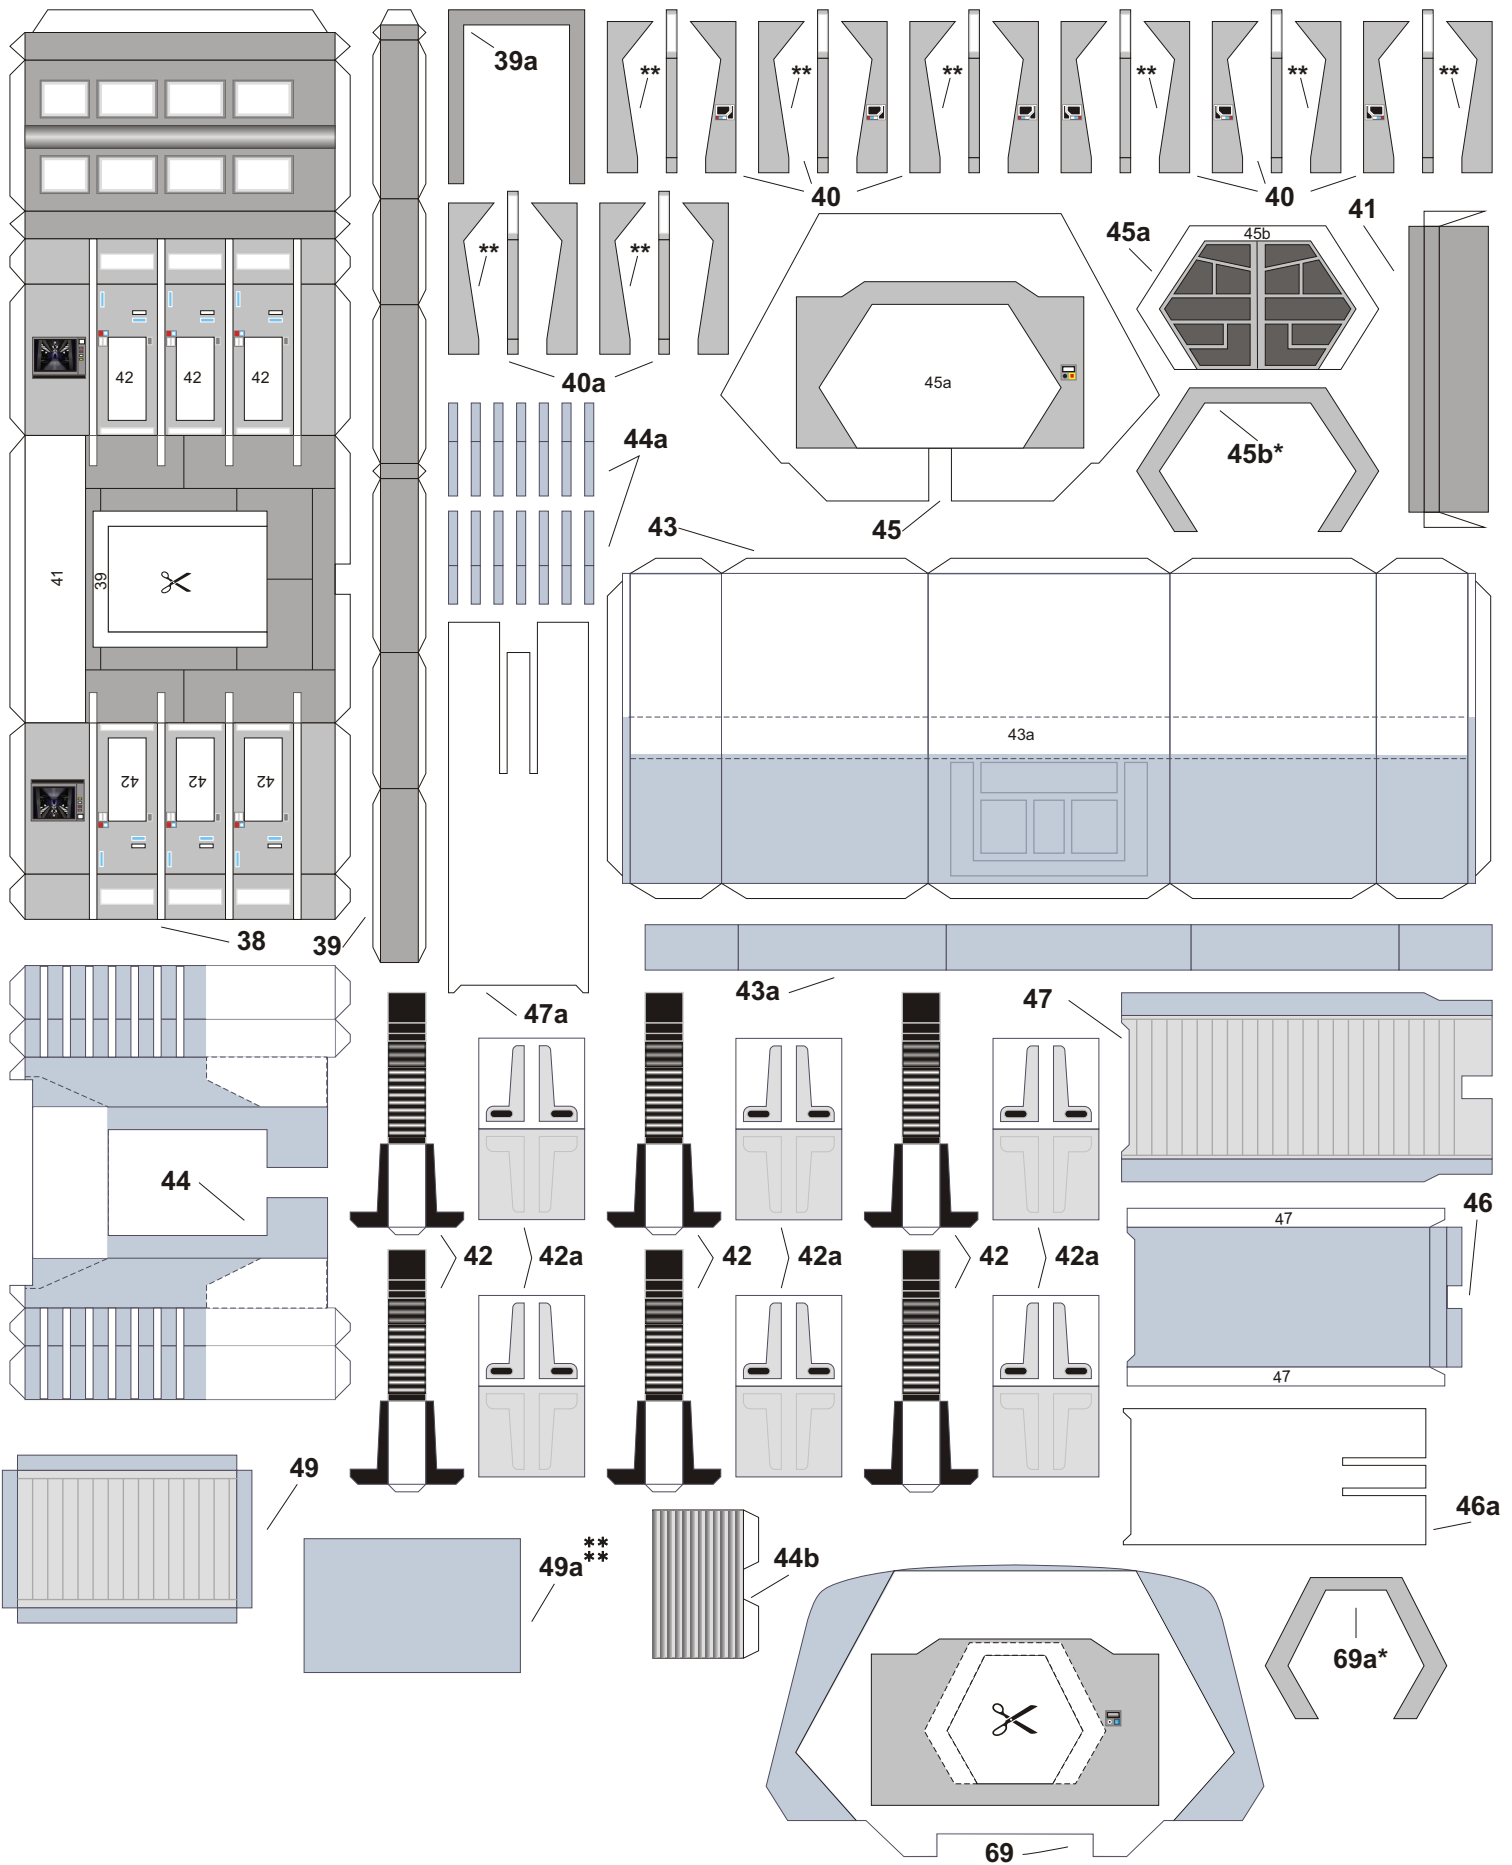

Szablony elementów z drutu

$\varnothing 1$	S2 - 4 szt.	$\varnothing 0,5$	S5 - 1 szt.
$\varnothing 1$	S3 - 4 szt.	$\varnothing 0,5$	S1 - 4 szt.
$\varnothing 1$	S4 - 2 szt.		
$\varnothing 1$	S6 - 4 szt.		

Zapas koloru

112a

112a

108

109a

109

110

112

118

119a

119

112a

111

114

106

105

104

113

107

103