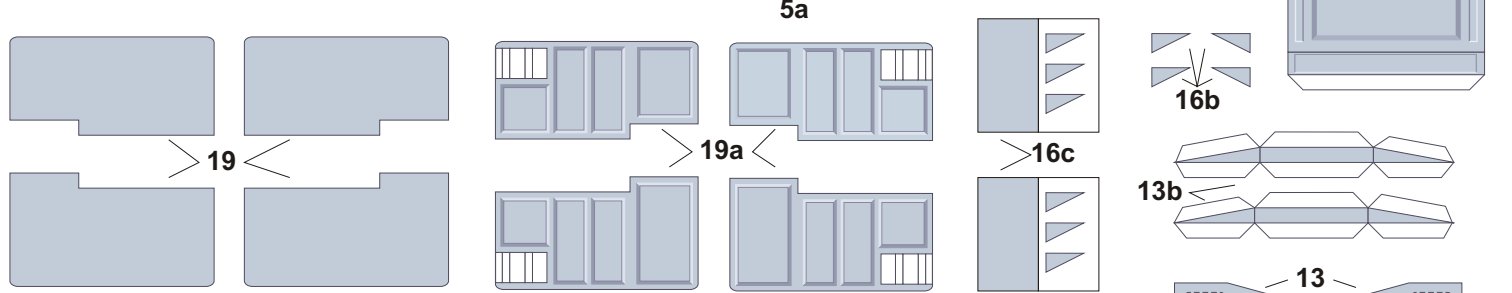

Szablony elementów z drutu

$\varnothing 1$	S2 - 4 szt.	$\varnothing 0,5$	S5 - 1 szt.
$\varnothing 1$	S3 - 4 szt.	$\varnothing 0,5$	S1 - 4 szt.
$\varnothing 1$	S4 - 2 szt.		
$\varnothing 1$	S6 - 4 szt.		

Zapas koloru

112a

112a

108

109a

109

110

112