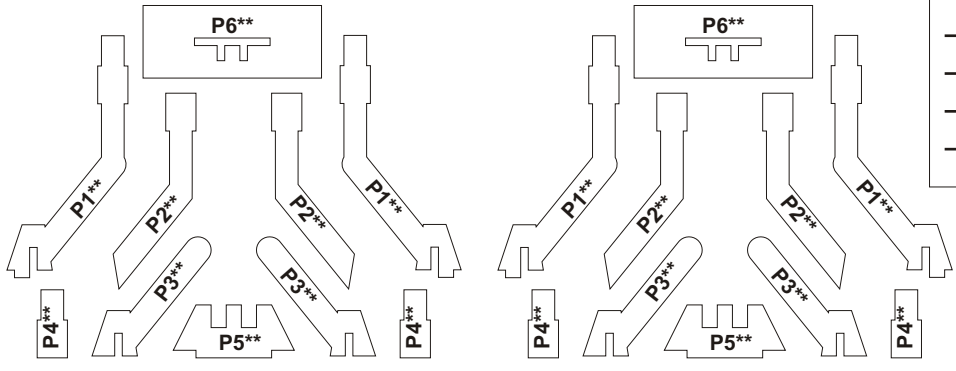

Szablony elementów z drutu

$\varnothing 1$	S2 - 4 szt.	$\varnothing 0,5$	S5 - 1 szt.
$\varnothing 1$	S3 - 4 szt.	$\varnothing 0,5$	S1 - 4 szt.
$\varnothing 1$	S4 - 2 szt.		
$\varnothing 1$	S6 - 4 szt.		

Zapas koloru

112a

112a

108

109a

109

110

112