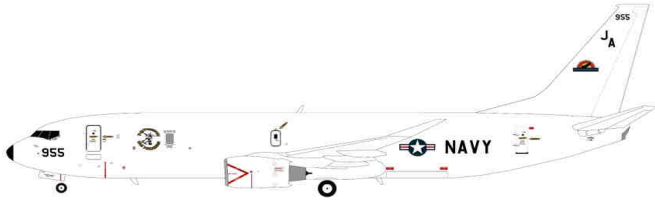

AVIAÇÃO MILITAR - TRANSPORTE E PRESIDÊNCIAS

BOEING P-8A POSEIDON - NAVY 167955 VX-1 PIONEERS

Scale	Reference						Real R$	Dolar US$	Euro €
1/72	CCS	AM	072	USA	B738	1			
1/100	CCS	AM	100	USA	B738	1			
1/144	CCS	AM	144	USA	B738	1	R$ 54,00	$ 17,82 € 16,93	
1/200	CCS	AM	200	USA	B738	1	R$ 35,00	$ 11,55 € 10,97	
1/400	CCS	AM	400	USA	B738	1			
1/500	CCS	AM	500	USA	B738	1			

DOUGLAS KC-10 - USAF 86-0034