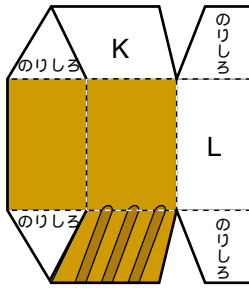

キヤノン ワールドペーパークラフト 豆知識ブック

世界の建造物シリーズ エジプト スフィンクス

スフィンクスは、古代エジプトに伝わる、人の頭と獅子の身体を持つ怪物です。もっとも有名な物は、ギザのピラミッドのそばにある巨大な石像で、墳墓の守護のために建造されたといわれています。

*上の枠を切り抜きましょう。他のペーパークラフトのページも集めると、豆知識ブックが出来ます。

つくりかた

1枚目と2枚目をプリントアウトして、各パーツを切取線で切り抜き、山折線と谷折線を折ります。

1. 頭をつくる

3. 腕と足をつくる

*左右を同じように作ります

2. 胴体と胸をつくる

4. 全体の組み立て

*アルファベットを合わせて貼ります。

— 切取線
 - - - 山折線
 - - - 谷折線

右足

左足

右足首

左足首

胸

胴体