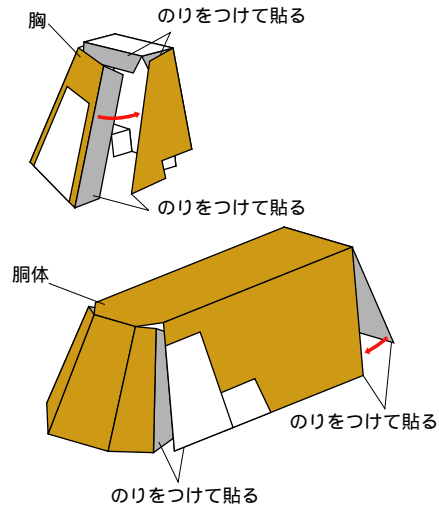

キヤノン ワールドペーパークラフト 豆知識ブック

世界の建造物シリーズ エジプト スフィンクス

スフィンクスは、古代エジプトに伝わる、人の頭と獅子の身体を持つ怪物です。もっとも有名な物は、ギザのピラミッドのそばにある巨大な石像で、墳墓の守護のために建造されたといわれています。

*上の枠を切り抜きましょう。他のペーパークラフトのページも集めると、豆知識ブックが出来ます。

つくりかた

1枚目と2枚目をプリントアウトして、各パーツを切取線で切り抜き、山折線と谷折線を折ります。

1. 頭をつくる

3. 腕と足をつくる

*左右を同じように作ります

2. 胴体と胸をつくる

4. 全体の組み立て

*アルファベットを合わせて貼ります。

— 切取線
 - - - 山折線
 - - - 谷折線

右足

左足

右足首

左足首

胸

胴体