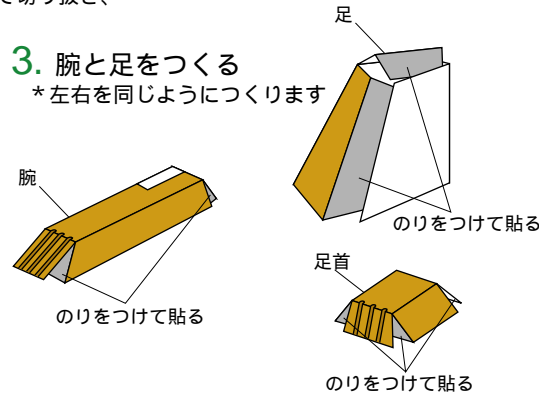

キヤノン ワールドペーパークラフト 豆知識ブック

世界の建造物シリーズ エジプト スフィンクス

スフィンクスは、古代エジプトに伝わる、人の頭と獅子の身体を持つ怪物です。もっとも有名な物は、ギザのピラミッドのそばにある巨大な石像で、墳墓の守護のために建造されたといわれています。

*上の枠を切り抜きましょう。他のペーパークラフトのページも集めると、豆知識ブックが出来ます。

つくりかた

1枚目と2枚目をプリントアウトして、各パーツを切取線で切り抜き、山折線と谷折線を折ります。

1. 頭をつくる

3. 腕と足をつくる

*左右を同じように作ります

2. 胴体と胸をつくる

4. 全体の組み立て

*アルファベットを合わせて貼ります。

— 切取線
 - - - 山折線
 - - - 谷折線

右足