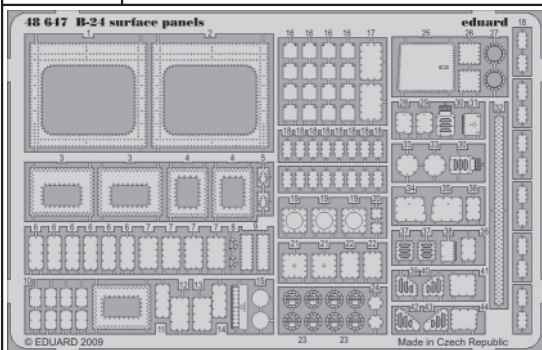

B-24 surface panels

eduard

48 647

1/48 scale detail set for MONOGRAM/REVELL kit • sada detailů pro model 1/48 MONOGRAM/REVELL

-  APPLY EXPRESS MASK AND PAINT BEFORE GLUING
POUŽIT EXPRESS MASK NABARVIT PŘED SLEPENÍM
-  SYMETRICAL ASSEMBLY
SYMETRICKÁ MONTÁŽ
-  REMOVE
ODSTRANIT
-  GRIND
OBROUSIT
-  DRILL HOLE
VRTÁT OTVOR
-  BEND
OHNOUT
-  OPTION
VOLBA
-  REPLACE
NAHRADIT

ORIGINAL KIT PARTS
PŮVODNÍ DÍLY STAVEBNICE
 PHOTO-ETCHED PARTS
LEPTANÉ DÍLY
 PARTS TO BE REMOVED
DÍLY K ODSTRANĚNÍ
 FILL
TMELIT