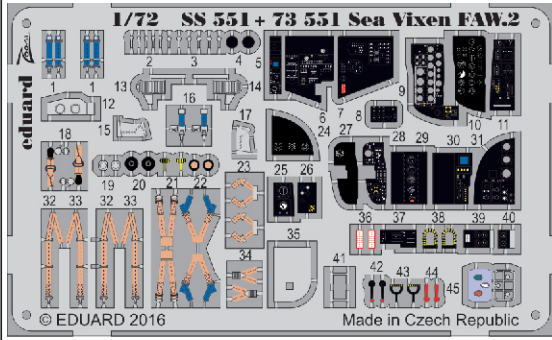

Sea Vixen FAW.2

SS551

detail set for 1/72 CYBER HOBBY No. 5105 kit
sada detailů pro stavebnici 1/72 CYBER HOBBY No. 5105

- APPLY EXPRESS MASK AND PAINT BEFORE GLUING
POUŽIT EXPRESS MASK NABARVIT PŘED SLEPENÍM
- SYMMETRICAL ASSEMBLY
SYMETRICKÁ MONTÁŽ
- REMOVE
ODSTRANIT
- GRIND
OBROUSIT
- DRILL HOLE
VRTAT OTVOR
- BEND
OHNOUT
- OPTION
VOLBA
- REPLACE
NAHRADIT
- COLORED ETCHED PARTS
LEPTANÉ BAREVNÉ DÍLY
- ETCHED PARTS
LEPTANÉ NEBAREVNÉ DÍLY
- ORIGINAL KIT PARTS
PŮVODNÍ DÍLY STAVEBNICE

ORIGINAL KIT PARTS
PŮVODNÍ DÍLY STAVEBNICE PHOTO-ETCHED PARTS
LEPTANÉ DÍLY PARTS TO BE REMOVED
DÍLY K ODSTRANĚNÍ FILL
TMELIT