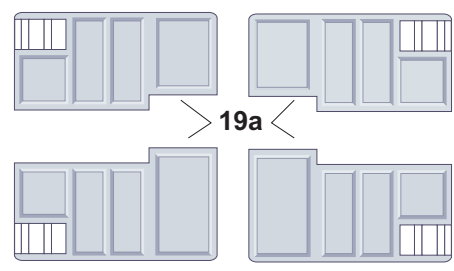

Szablony elementów z drutu

$\varnothing 1$	S2 - 4 szt.	$\varnothing 0,5$	S5 - 1 szt.
$\varnothing 1$	S3 - 4 szt.	$\varnothing 0,5$	S1 - 4 szt.
$\varnothing 1$	S4 - 2 szt.		
$\varnothing 1$	S6 - 4 szt.		

150<sup>3</sup> 180<sup>3</sup>

Zapas koloru