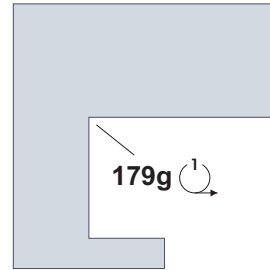

Szablony elementów z drutu

$\varnothing 1$	S2 - 4 szt.	$\varnothing 0,5$	S5 - 1 szt.
$\varnothing 1$	S3 - 4 szt.	$\varnothing 0,5$	S1 - 4 szt.
$\varnothing 1$	S4 - 2 szt.		
$\varnothing 1$	S6 - 4 szt.		

150<sup>3</sup> 180<sup>3</sup>

Zapas koloru