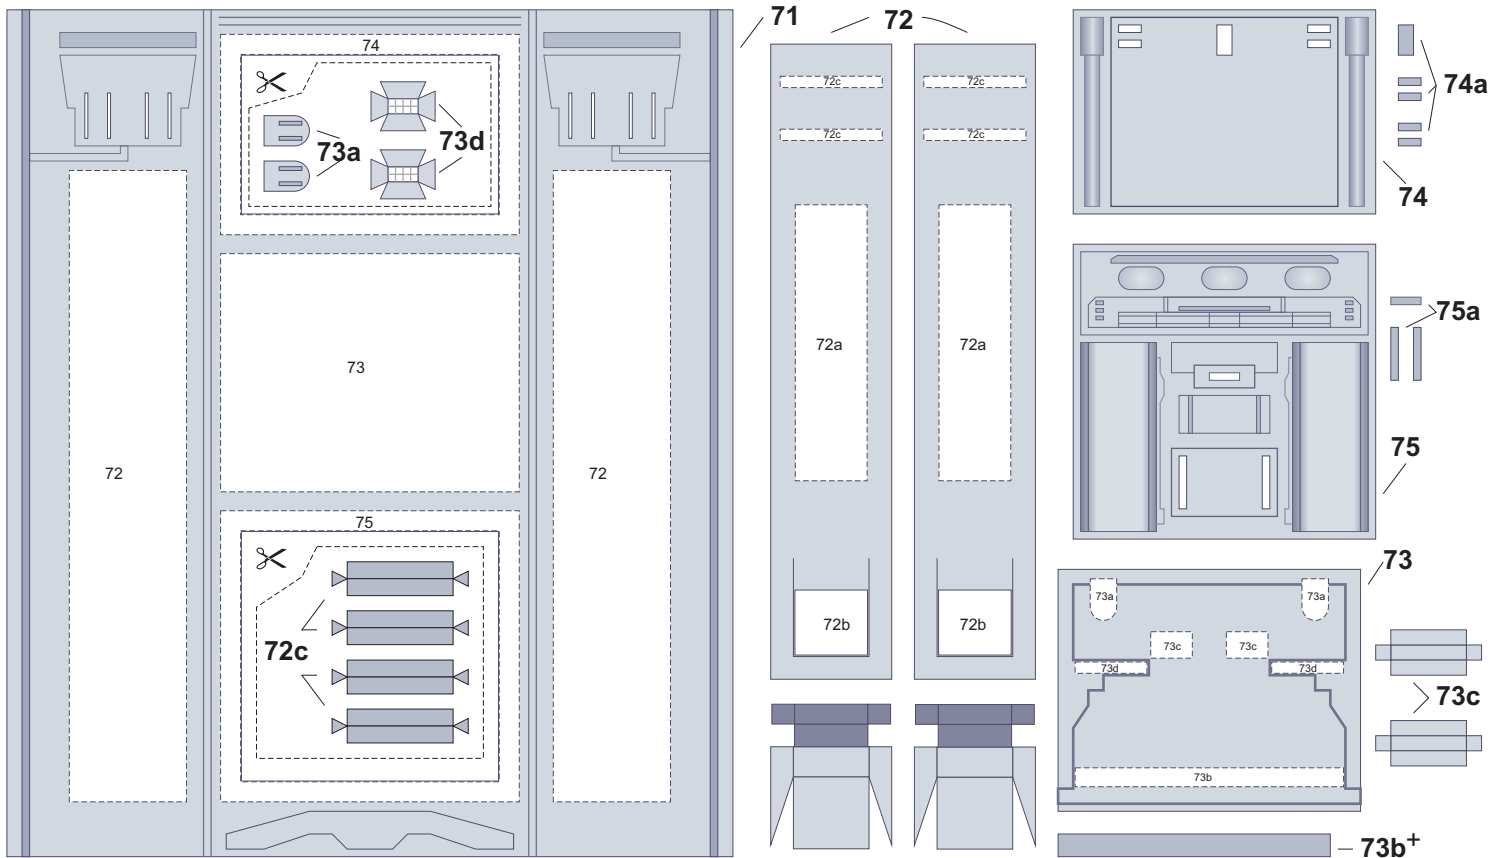

Szablony elementów z drutu

$\varnothing 1$	S2 - 4 szt.	$\varnothing 0,5$	S5 - 1 szt.
$\varnothing 1$	S3 - 4 szt.	$\varnothing 0,5$	S1 - 4 szt.
$\varnothing 1$	S4 - 2 szt.		
$\varnothing 1$	S6 - 4 szt.		

150<sup>3</sup> 180<sup>3</sup>

Zapas koloru