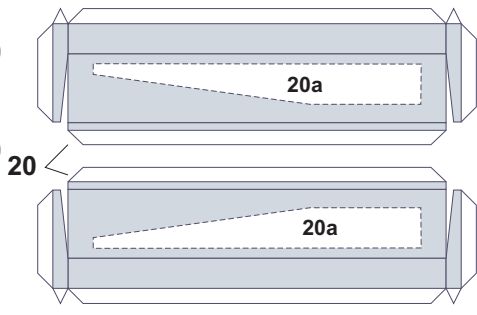

Szablony elementów z drutu

$\varnothing 1$	S2 - 4 szt.	$\varnothing 0,5$	S5 - 1 szt.
$\varnothing 1$	S3 - 4 szt.	$\varnothing 0,5$	S1 - 4 szt.
$\varnothing 1$	S4 - 2 szt.		
$\varnothing 1$	S6 - 4 szt.		

150<sup>3</sup> 180<sup>3</sup>

Zapas koloru