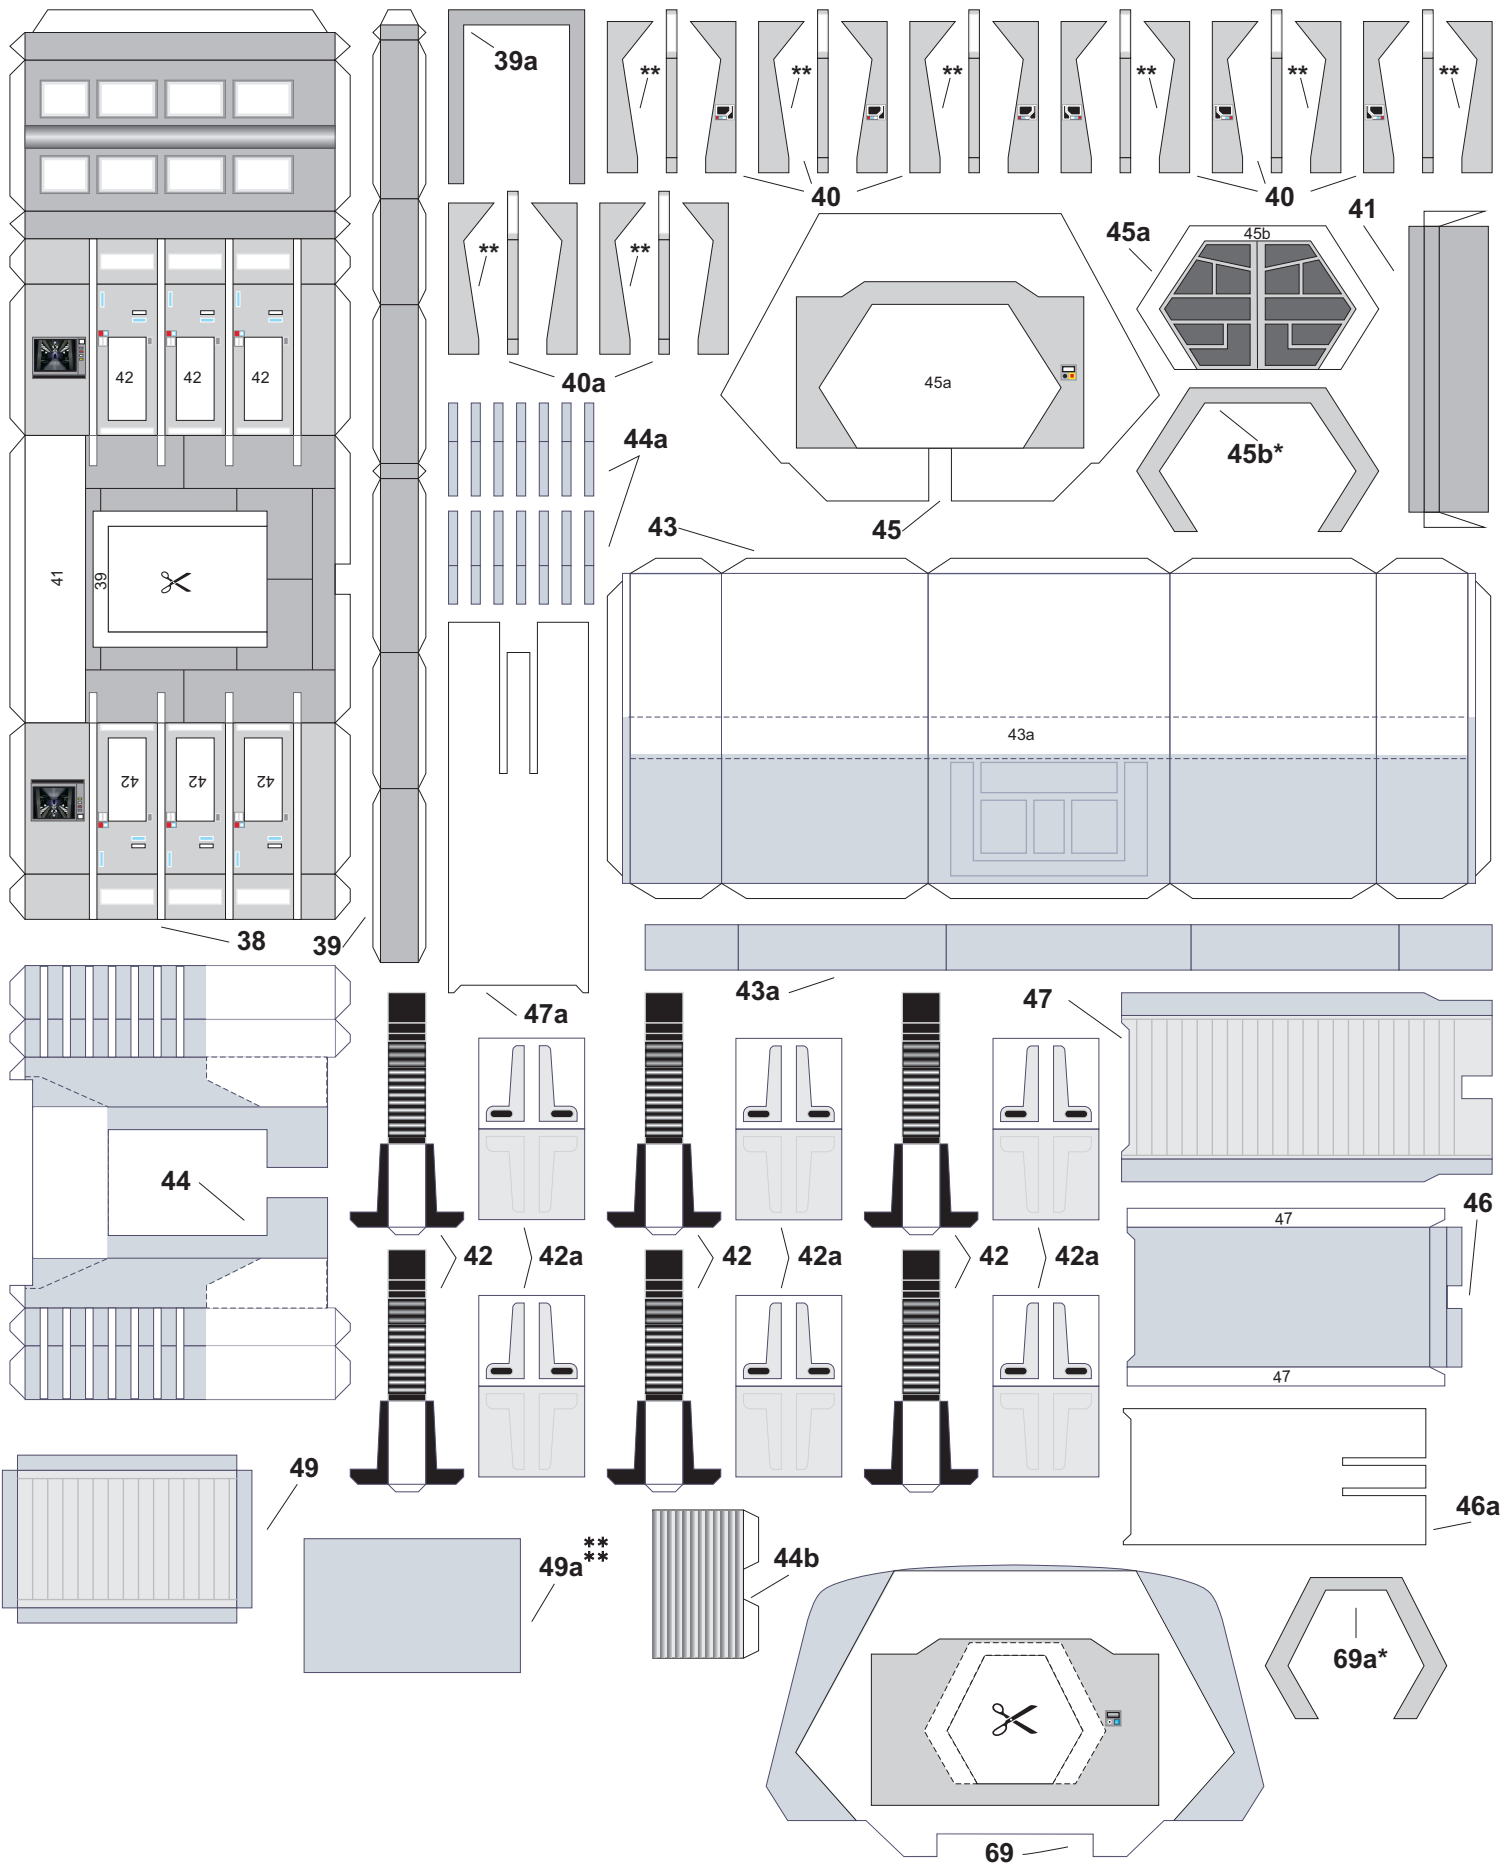

Szablony elementów z drutu

$\varnothing 1$	S2 - 4 szt.	$\varnothing 0,5$	S5 - 1 szt.
$\varnothing 1$	S3 - 4 szt.	$\varnothing 0,5$	S1 - 4 szt.
$\varnothing 1$	S4 - 2 szt.		
$\varnothing 1$	S6 - 4 szt.		

150<sup>3</sup> 180<sup>3</sup>

Zapas koloru