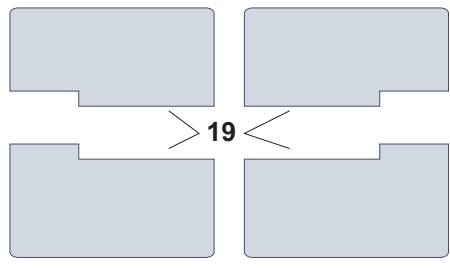

Szablony elementów z drutu

$\varnothing 1$	S2 - 4 szt.	$\varnothing 0,5$	S5 - 1 szt.
$\varnothing 1$	S3 - 4 szt.	$\varnothing 0,5$	S1 - 4 szt.
$\varnothing 1$	S4 - 2 szt.		
$\varnothing 1$	S6 - 4 szt.		

150<sup>3</sup> 180<sup>3</sup>

Zapas koloru