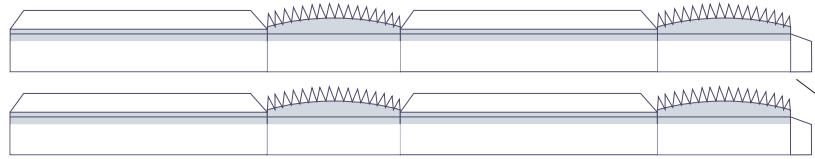

Szablony elementów z drutu

$\varnothing 1$	S2 - 4 szt.	$\varnothing 0,5$	S5 - 1 szt.
$\varnothing 1$	S3 - 4 szt.	$\varnothing 0,5$	S1 - 4 szt.
$\varnothing 1$	S4 - 2 szt.		
$\varnothing 1$	S6 - 4 szt.		

150<sup>3</sup> 180<sup>3</sup>

Zapas koloru