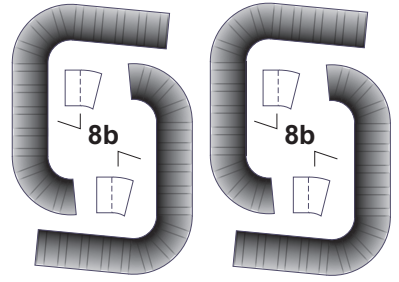

Szablony elementów z drutu

$\varnothing 1$	S2 - 4 szt.	$\varnothing 0,5$	S5 - 1 szt.
$\varnothing 1$	S3 - 4 szt.	$\varnothing 0,5$	S1 - 4 szt.
$\varnothing 1$	S4 - 2 szt.		
$\varnothing 1$	S6 - 4 szt.		

150<sup>3</sup> 180<sup>3</sup>

Zapas koloru