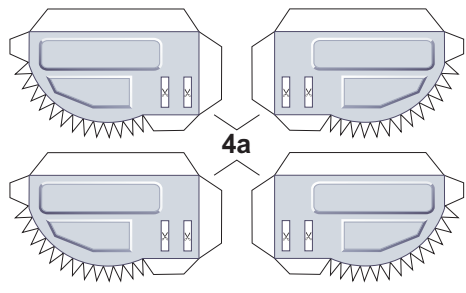

Szablony elementów z drutu

$\varnothing 1$	S2 - 4 szt.	$\varnothing 0,5$	S5 - 1 szt.
$\varnothing 1$	S3 - 4 szt.	$\varnothing 0,5$	S1 - 4 szt.
$\varnothing 1$	S4 - 2 szt.		
$\varnothing 1$	S6 - 4 szt.		

150<sup>3</sup> 180<sup>3</sup>

Zapas koloru