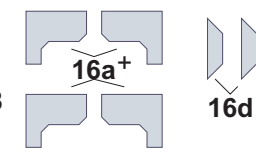

Szablony elementów z drutu

$\varnothing 1$	S2 - 4 szt.	$\varnothing 0,5$	S5 - 1 szt.
$\varnothing 1$	S3 - 4 szt.	$\varnothing 0,5$	S1 - 4 szt.
$\varnothing 1$	S4 - 2 szt.		
$\varnothing 1$	S6 - 4 szt.		

150<sup>3</sup> 180<sup>3</sup>

Zapas koloru