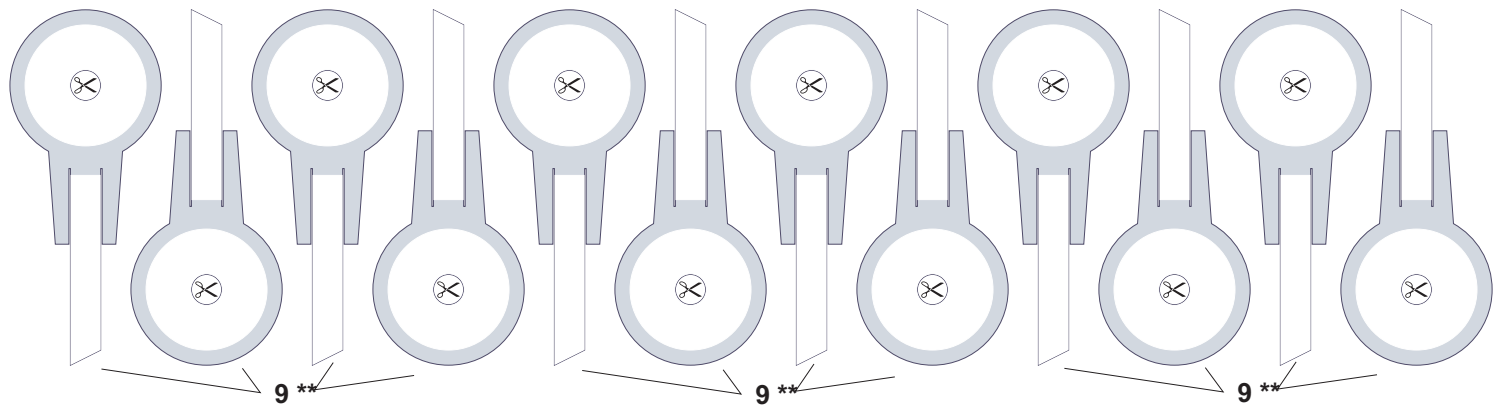

Szablony elementów z drutu

$\varnothing 1$	S2 - 4 szt.	$\varnothing 0,5$	S5 - 1 szt.
$\varnothing 1$	S3 - 4 szt.	$\varnothing 0,5$	S1 - 4 szt.
$\varnothing 1$	S4 - 2 szt.		
$\varnothing 1$	S6 - 4 szt.		

150<sup>3</sup> 180<sup>3</sup>

Zapas koloru