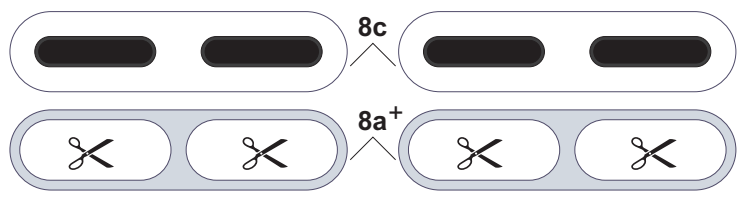

Szablony elementów z drutu

$\varnothing 1$	S2 - 4 szt.	$\varnothing 0,5$	S5 - 1 szt.
$\varnothing 1$	S3 - 4 szt.	$\varnothing 0,5$	S1 - 4 szt.
$\varnothing 1$	S4 - 2 szt.		
$\varnothing 1$	S6 - 4 szt.		

150<sup>3</sup> 180<sup>3</sup>

Zapas koloru