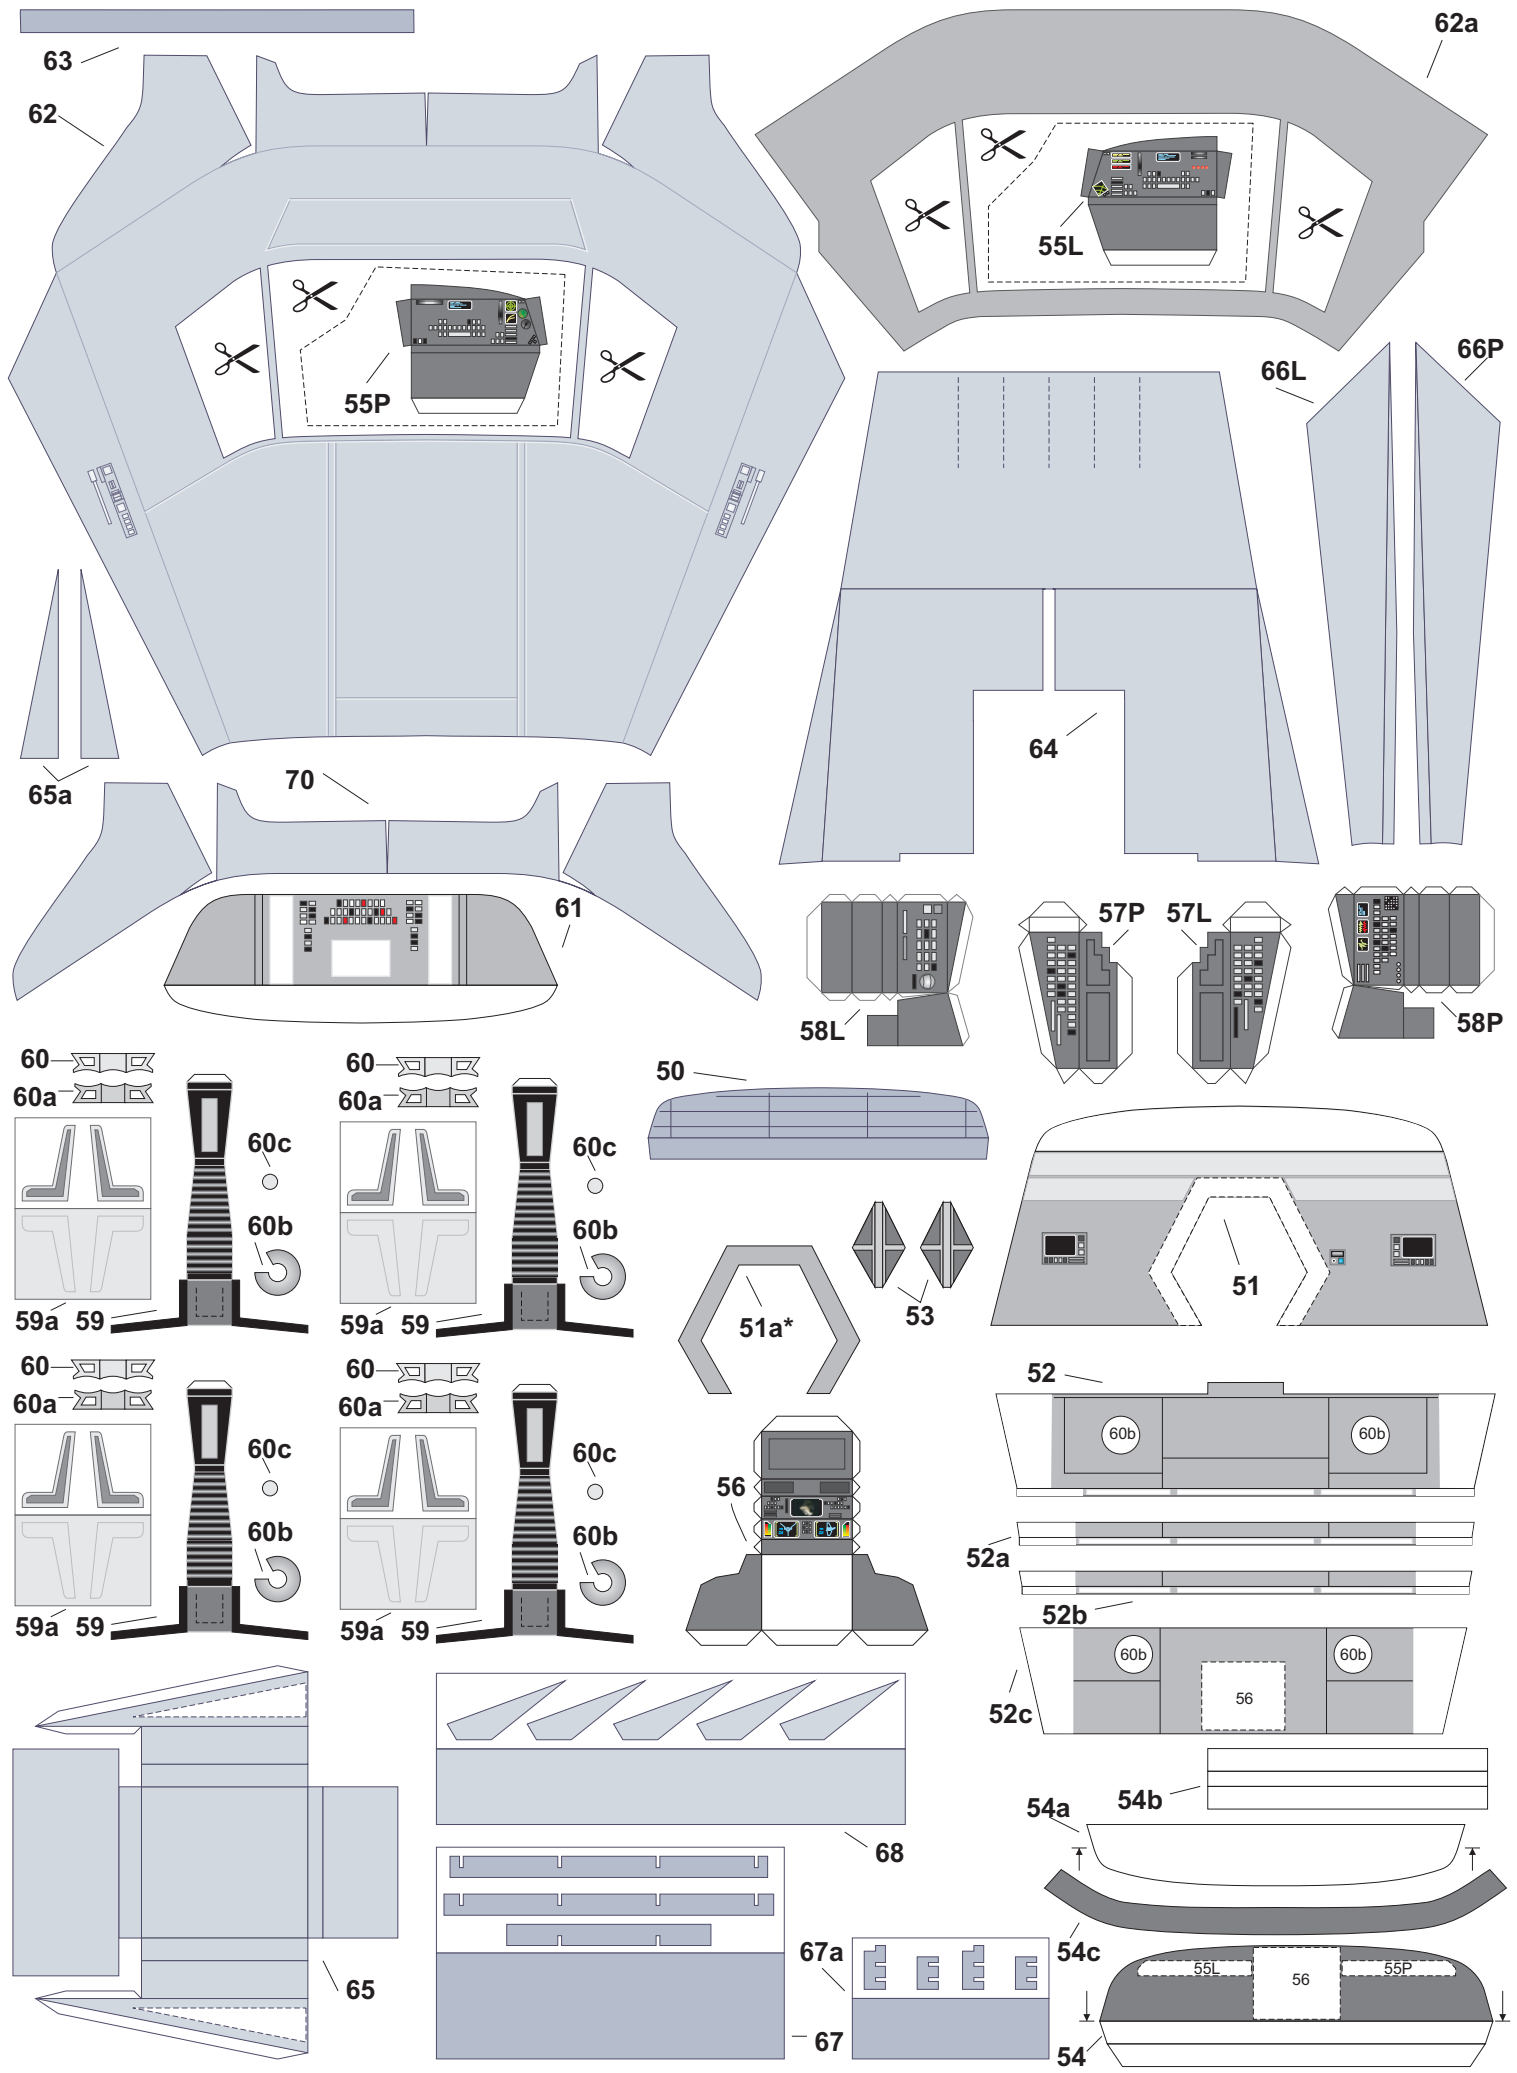

Szablony elementów z drutu

$\varnothing 1$	S2 - 4 szt.	$\varnothing 0,5$	S5 - 1 szt.
$\varnothing 1$	S3 - 4 szt.	$\varnothing 0,5$	S1 - 4 szt.
$\varnothing 1$	S4 - 2 szt.		
$\varnothing 1$	S6 - 4 szt.		

150<sup>3</sup> 180<sup>3</sup>

Zapas koloru