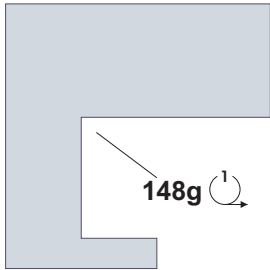

Szablony elementów z drutu

$\varnothing 1$	S2 - 4 szt.	$\varnothing 0,5$	S5 - 1 szt.
$\varnothing 1$	S3 - 4 szt.	$\varnothing 0,5$	S1 - 4 szt.
$\varnothing 1$	S4 - 2 szt.		
$\varnothing 1$	S6 - 4 szt.		

150<sup>3</sup> 180<sup>3</sup>

Zapas koloru