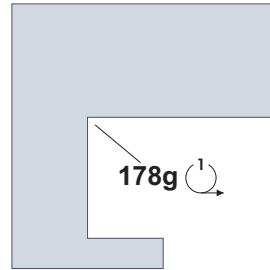

Szablony elementów z drutu

$\varnothing 1$	S2 - 4 szt.	$\varnothing 0,5$	S5 - 1 szt.
$\varnothing 1$	S3 - 4 szt.	$\varnothing 0,5$	S1 - 4 szt.
$\varnothing 1$	S4 - 2 szt.		
$\varnothing 1$	S6 - 4 szt.		

150<sup>3</sup> 180<sup>3</sup>

Zapas koloru