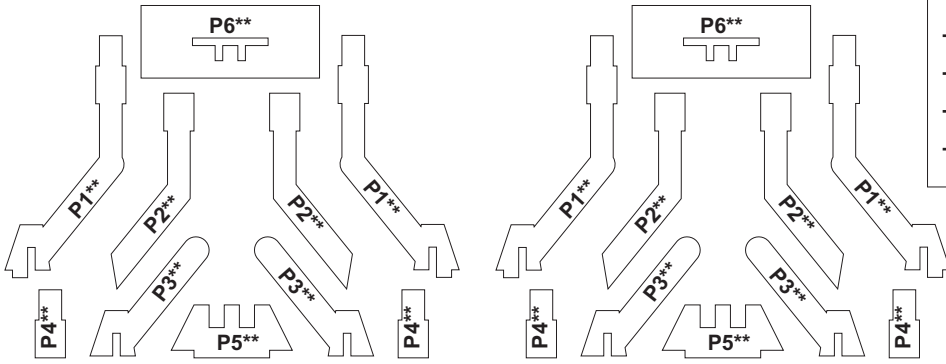

Szablony elementów z drutu

$\varnothing 1$	S2 - 4 szt.	$\varnothing 0,5$	S5 - 1 szt.
$\varnothing 1$	S3 - 4 szt.	$\varnothing 0,5$	S1 - 4 szt.
$\varnothing 1$	S4 - 2 szt.		
$\varnothing 1$	S6 - 4 szt.		

150<sup>3</sup> 180<sup>3</sup>

Zapas koloru