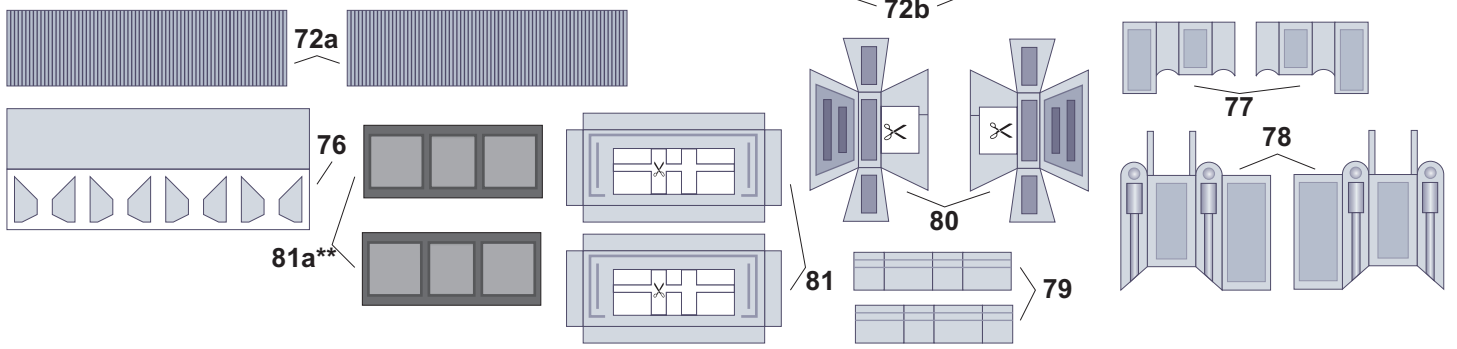

Szablony elementów z drutu

$\varnothing 1$	S2 - 4 szt.	$\varnothing 0,5$	S5 - 1 szt.
$\varnothing 1$	S3 - 4 szt.	$\varnothing 0,5$	S1 - 4 szt.
$\varnothing 1$	S4 - 2 szt.		
$\varnothing 1$	S6 - 4 szt.		

150<sup>3</sup> 180<sup>3</sup>

Zapas koloru