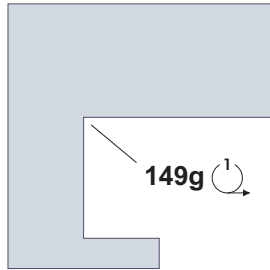

Szablony elementów z drutu

$\varnothing 1$	S2 - 4 szt.	$\varnothing 0,5$	S5 - 1 szt.
$\varnothing 1$	S3 - 4 szt.	$\varnothing 0,5$	S1 - 4 szt.
$\varnothing 1$	S4 - 2 szt.		
$\varnothing 1$	S6 - 4 szt.		

150<sup>3</sup> 180<sup>3</sup>

Zapas koloru