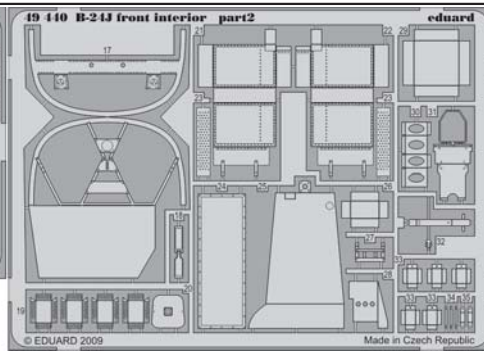

B-24J front interior

eduard

1/48 scale detail set for REVELL/MONOGRAM kit • sada detailů pro model 1/84 REVELL/MONOGRAM

49 440

- APPLY EXPRESS MASK AND PAINT BEFORE GLUING
POUŽIT EXPRESS MASK NABARVIT PRED SLEPENÍM
- SYMMETRICAL ASSEMBLY
SYMETRICKÁ MONTÁŽ
- REMOVE
ODSTRANIT
- GRIND
OBROUSIT
- DRILL HOLE
VRTAT OTVOR
- BEND
OHNOUT
- OPTION
VOLBA
- REPLACE
NAHRADIT

film

ORIGINAL KIT PARTS
PŮVODNÍ DÍLY STAVEBNICE

PHOTO-ETCHED PARTS
LEPTANÉ DÍLY

PARTS TO BE REMOVED
DÍLY K ODSTRANĚNÍ

FILL
TMELIT