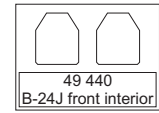

- APPLY EXPRESS MASK AND PAINT BEFORE GLUING
  POUŽIT EXPRESS MASK NABARVIT PRED SLEPENÍM
- SYMMETRICAL ASSEMBLY
  SYMETRICKÁ MONTÁŽ
- REMOVE
  ODSTRANIT
- GRIND
  OBROUSIT
- DRILL HOLE
  VRTAT OTVOR
- BEND
  OHNOUT
- OPTION
  VOLBA
- REPLACE
  NAHRADIT

film