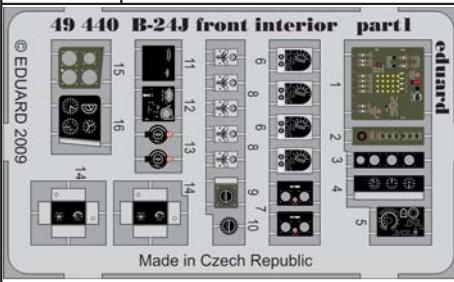

B-24J front interior

eduard

1/48 scale detail set for REVELL/MONOGRAM kit • sada detailů pro model 1/84 REVELL/MONOGRAM

49 440

- APPLY EXPRESS MASK AND PAINT BEFORE GLUING
POUŽIT EXPRESS MASK NABARVIT PRED SLEPENÍM
- SYMMETRICAL ASSEMBLY
SYMETRICKÁ MONTÁŽ
- REMOVE
ODSTRANIT
- GRIND
OBROUSIT
- DRILL HOLE
VRTAT OTVOR
- BEND
OHNOUT
- OPTION
VOLBA
- REPLACE
NAHRADIT

film

ORIGINAL KIT PARTS
PŮVODNÍ DÍLY STAVEBNICE

PHOTO-ETCHED PARTS
LEPTANÉ DÍLY

PARTS TO BE REMOVED
DÍLY K ODSTRANĚNÍ

FILL
TMELIT